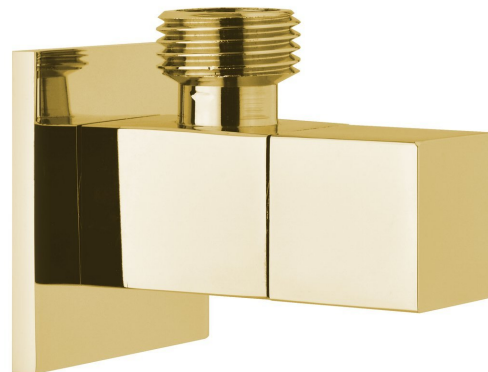

Rohový ventil hranatý, 1/2"x 3/8", zlato

Objednací kód: SL117

Základní informace

Značka: Sapho

Parametry

Barva: Zlato
Materiál: Mosaz
Velikost závitů: 1/2"x3/8"
Výbava: Bez filtru
Hmotnost / ks: 0.16 kg
Balení: 1 ks
Záruka: 2 roky