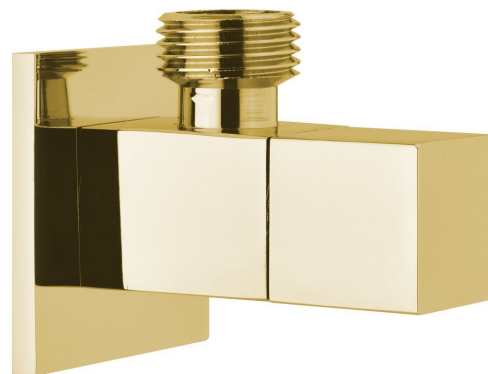

## Rohový ventil hranatý, 1/2"x 3/8", zlato

**Objednací kód:** SL117

### Základní informace

**Značka:** Sapho

### Parametry

**Barva:** Zlato  
**Materiál:** Mosaz  
**Velikost závitů:** 1/2"x3/8"  
**Výbava:** Bez filtru  
**Hmotnost / ks:** 0.16 kg  
**Balení:** 1 ks  
**Záruka:** 2 roky

Technický list