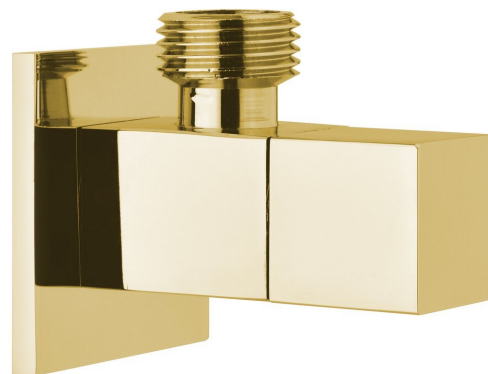

Rohový ventil hranatý, 1/2"x 3/8", zlato

Objednací kód: SL117

Základní informace

Značka: Sapho

Parametry

Barva: Zlato
Materiál: Mosaz
Velikost závitů: 1/2"x3/8"
Výbava: Bez filtru
Hmotnost / ks: 0.16 kg
Balení: 1 ks
Záruka: 2 roky