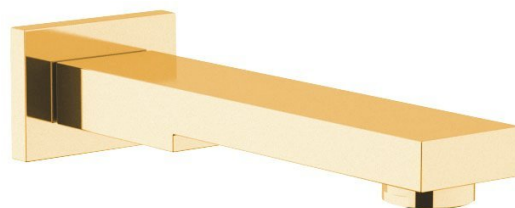

Nástěnná výtoková hubice, hranatá, 180mm, zlato

Objednací kód: BO417

Základní informace

Značka: Sapho

Rozměry

Šířka: 70 mm

Výška: 52 mm

Hloubka: 180 mm

Parametry

Barva: Zlato

Materiál: Mosaz

Tvar: Hranaté

Instalace: Nástěnná

Průtok (3 bar): 17 l/min

Hmotnost / ks: 0.8 kg

Balení: 1 ks

Záruka: 2 roky