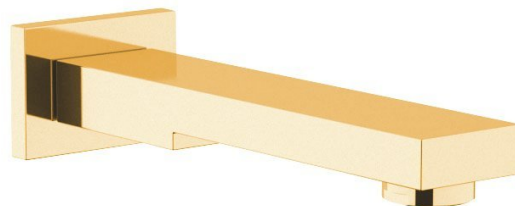

Nástěnná výtoková hubice, hranatá, 180mm, zlato

Objednací kód: BO417

Základní informace

Značka: Sapho

Rozměry

Šířka: 70 mm

Výška: 52 mm

Hloubka: 180 mm

Parametry

Barva: Zlato

Materiál: Mosaz

Tvar: Hranaté

Instalace: Nástěnná

Průtok (3 bar): 17 l/min

Hmotnost / ks: 0.8 kg

Balení: 1 ks

Záruka: 2 roky