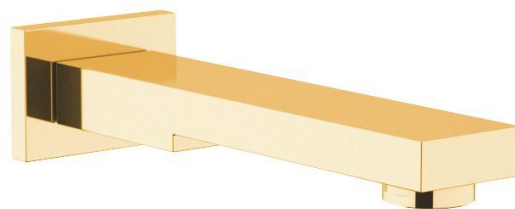

Nástěnná výtoková hubice, hranatá, 180mm, zlato

SAPHO

Objednací kód: BO417

Rozměry

Šířka: 70 mm
Výška: 52 mm
Hloubka: 180 mm

Parametry

Barva: Zlato
Materiál: Mosaz
Záruka: 2 roky

Technický list