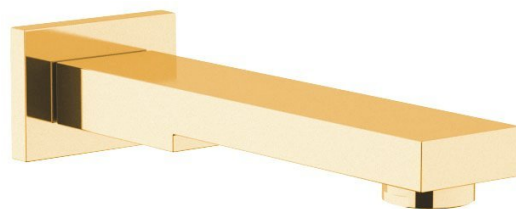

## Nástěnná výtoková hubice, hranatá, 180mm, zlato

 **SAPHO**

Objednací kód: BO417

### Rozměry

Šířka: 70 mm  
Výška: 52 mm  
Hloubka: 180 mm

### Parametry

Barva: Zlato  
Materiál: Mosaz  
Záruka: 2 roky