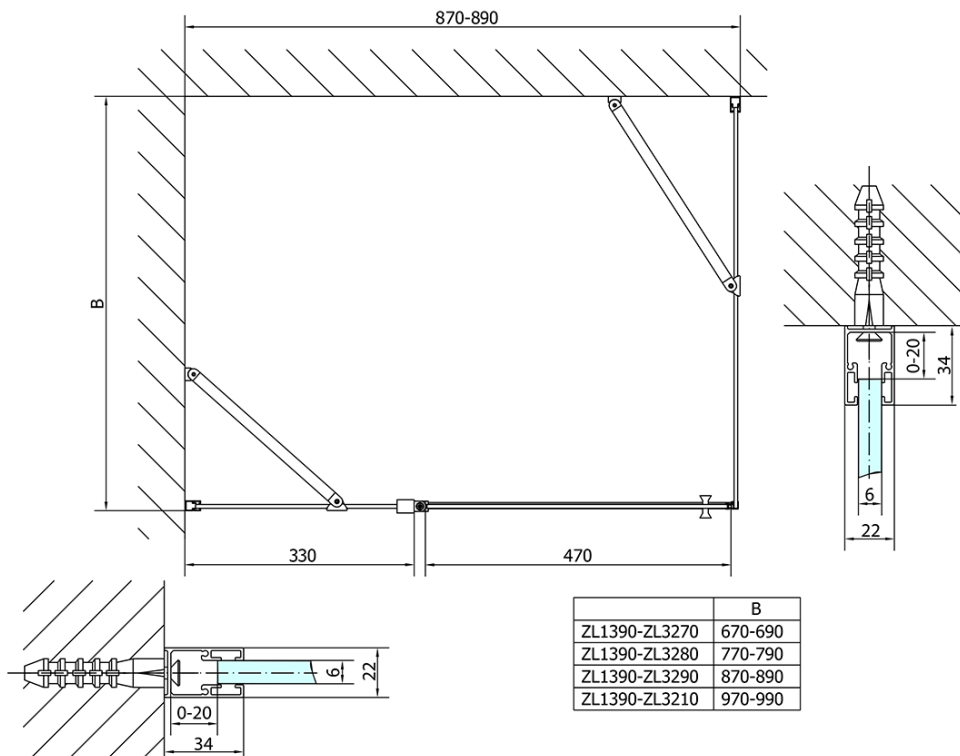

ZOOM obdélníkový sprchový kout 900x800mm, L/P varianta

Objednací kód: ZL1390ZL3280

Základní informace

Značka: Polysan

Série: ZOOM

Rozměry

Šířka: 900 mm

Výška: 1900 mm

Hloubka: 800 mm

Parametry

Barva profilu: Chrom - Leštěný hliník

Tvar: Obdélníkové zástěny

Typ otevírání: Otevírací jednokřídlé

Směr otevírání: Univerzální

Šířka vstupu: 470 mm

Typ výplně: Čiré sklo

Úprava skla: Antidrop

Tloušťka skla: 6 mm

Vlastnosti: Bezrámové provedení, Otevírání vně i dovnitř

Hmotnost / ks: 52.5 kg

Balení: 2 ks

Záruka: 2 roky

Technický list

	B
ZL1390-ZL3270	670-690
ZL1390-ZL3280	770-790
ZL1390-ZL3290	870-890
ZL1390-ZL3210	970-990