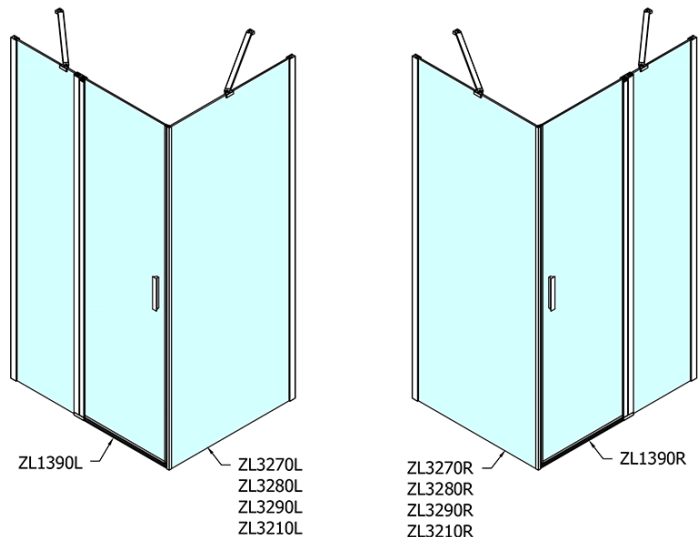

ZOOM obdélníkový sprchový kout 900x800mm, L/P varianta

Objednací kód: ZL1390ZL3280

Základní informace

Značka: Polysan

Série: ZOOM

Rozměry

Šířka: 900 mm

Výška: 1900 mm

Hloubka: 800 mm

Parametry

Barva profilu: Chrom - Leštěný hliník

Tvar: Obdélníkové zástěny

Typ otevírání: Otevírací jednokřídlé

Směr otevírání: Univerzální

Šířka vstupu: 470 mm

Typ výplně: Čiré sklo

Úprava skla: Antidrop

Tloušťka skla: 6 mm

Vlastnosti: Bezrámové provedení, Otevírání vně i dovnitř

Hmotnost / ks: 52.5 kg

Balení: 2 ks

Záruka: 2 roky

Technický list

	B
ZL1390-ZL3270	670-690
ZL1390-ZL3280	770-790
ZL1390-ZL3290	870-890
ZL1390-ZL3210	970-990