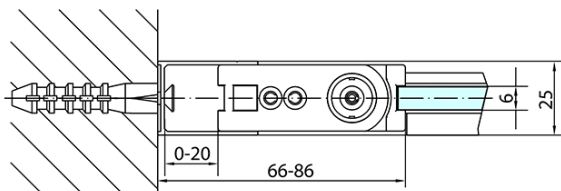

ZOOM čtvercový sprchový kout 1000x1000mm, L/P varianta

Objednací kód: ZL1210ZL3210

Základní informace

Značka: Polysan

Série: ZOOM

Rozměry

Šířka: 1000 mm

Výška: 1900 mm

Hloubka: 1000 mm

Parametry

Barva profilu: Chrom - Leštěný hliník

Tvar: Čtvercové zástěny

Typ otevírání: Otevírací jednokřídlé

Směr otevírání: Univerzální

Šířka vstupu: 915 mm

Typ výplně: Čiré sklo

Úprava skla: Antidrop

Tloušťka skla: 6 mm

Vlastnosti: Bezrámové provedení, Otevírání vně i dovnitř

Hmotnost / ks: 62.0 kg

Balení: 2 ks

Záruka: 2 roky

ZOOM čtvercový sprchový kout 1000x1000mm, L/P varianta

Technický list