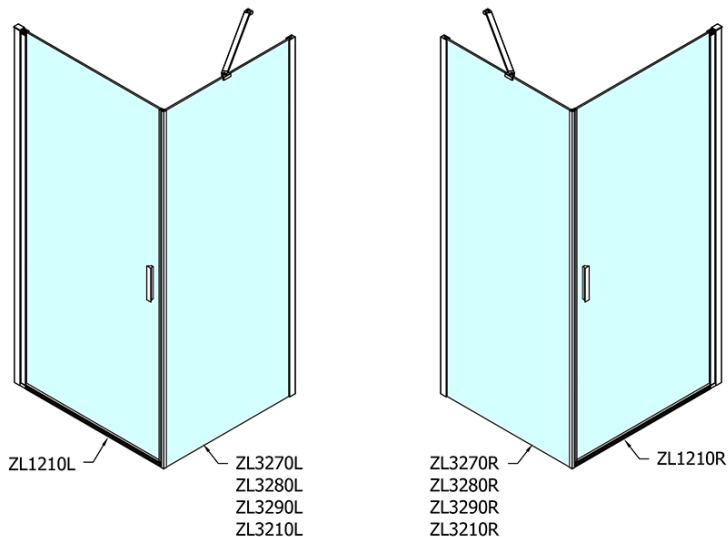

ZOOM čtvercový sprchový kout 1000x1000mm, L/P varianta

Objednací kód: ZL1210ZL3210

Základní informace

Značka: Polysan

Série: ZOOM

Rozměry

Šířka: 1000 mm

Výška: 1900 mm

Hloubka: 1000 mm

Parametry

Barva profilu: Chrom - Leštěný hliník

Tvar: Čtvercové zástěny

Typ otevírání: Otevírací jednokřídlé

Směr otevírání: Univerzální

Šířka vstupu: 915 mm

Typ výplně: Čiré sklo

Úprava skla: Antidrop

Tloušťka skla: 6 mm

Vlastnosti: Bezrámové provedení, Otevírání vně i dovnitř

Hmotnost / ks: 62.0 kg

Balení: 2 ks

Záruka: 2 roky

ZOOM čtvercový sprchový kout 1000x1000mm, L/P varianta

Technický list