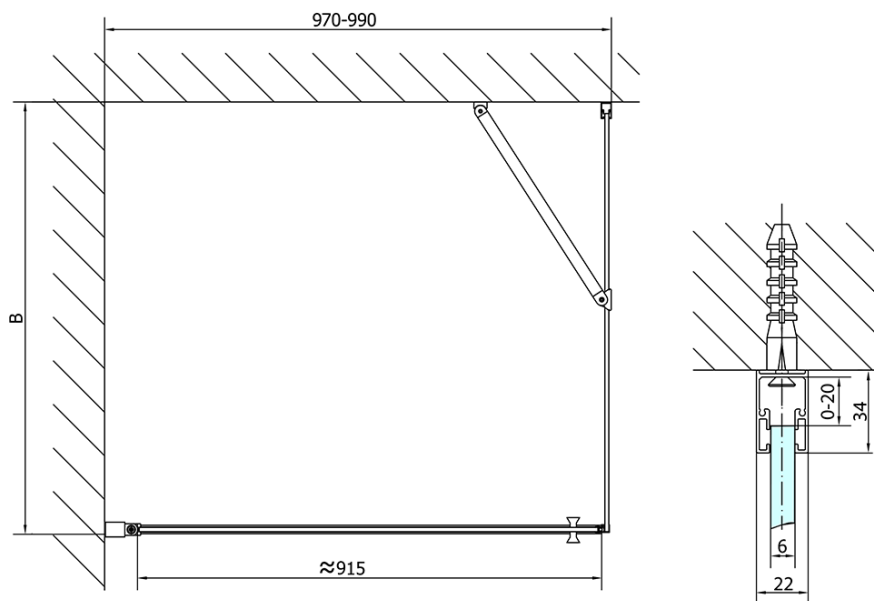

ZOOM čtvercový sprchový kout 1000x1000mm, L/P varianta

Objednací kód: ZL1210ZL3210

Základní informace

Značka: Polysan

Série: ZOOM

Rozměry

Šířka: 1000 mm

Výška: 1900 mm

Hloubka: 1000 mm

Parametry

Barva profilu: Chrom - Leštěný hliník

Tvar: Čtvercové zástěny

Typ otevírání: Otevírací jednokřídlé

Směr otevírání: Univerzální

Šířka vstupu: 915 mm

Typ výplně: Čiré sklo

Úprava skla: Antidrop

Tloušťka skla: 6 mm

Vlastnosti: Bezrámové provedení, Otevírání vně i dovnitř

Hmotnost / ks: 62.0 kg

Balení: 2 ks

Záruka: 2 roky

ZOOM čtvercový sprchový kout 1000x1000mm, L/P varianta

Technický list

	B
ZL1210-ZL3270	670-690
ZL1210-ZL3280	770-790
ZL1210-ZL3290	870-890
ZL1210-ZL3210	970-990