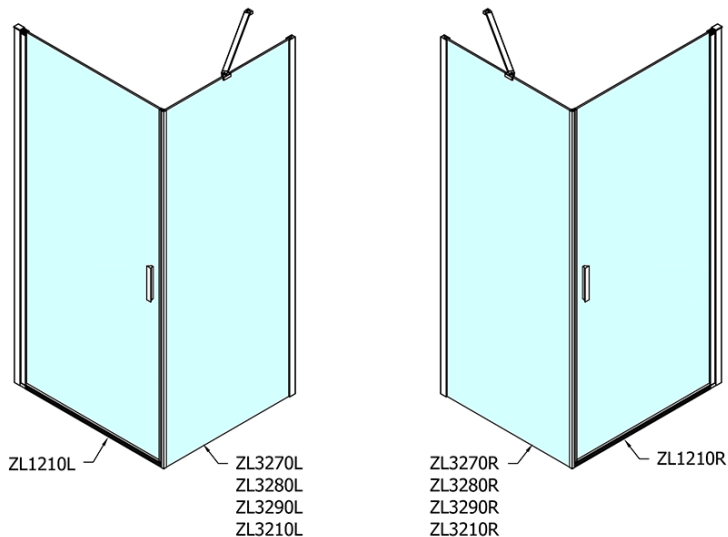

ZOOM obdélníkový sprchový kout 1000x900mm, L/P varianta

Objednací kód: ZL1210ZL3290

Základní informace

Značka: Polysan

Série: ZOOM

Rozměry

Šířka: 1000 mm

Výška: 1900 mm

Hloubka: 900 mm

Parametry

Barva profilu: Chrom - Leštěný hliník

Tvar: Obdélníkové zástěny

Typ otevírání: Otevírací jednokřídlé

Směr otevírání: Univerzální

Šířka vstupu: 915 mm

Typ výplně: Čiré sklo

Úprava skla: Antidrop

Tloušťka skla: 6 mm

Vlastnosti: Bezrámové provedení, Otevírání vně i dovnitř

Hmotnost / ks: 59.0 kg

Balení: 2 ks

Záruka: 2 roky

ZOOM obdélníkový sprchový kout 1000x900mm, L/P varianta

Technický list

| | B |
|---------------|---------|
| ZL1210-ZL3270 | 670-690 |
| ZL1210-ZL3280 | 770-790 |
| ZL1210-ZL3290 | 870-890 |
| ZL1210-ZL3210 | 970-990 |