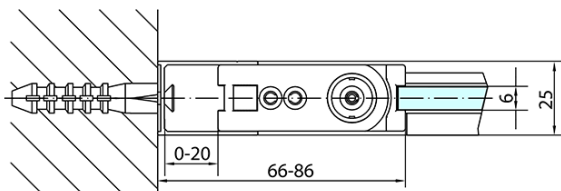

ZOOM obdélníkový sprchový kout 1000x900mm, L/P varianta

Objednací kód: ZL1210ZL3290

Základní informace

Značka: Polysan

Série: ZOOM

Rozměry

Šířka: 1000 mm

Výška: 1900 mm

Hloubka: 900 mm

Parametry

Barva profilu: Chrom - Leštěný hliník

Tvar: Obdélníkové zástěny

Typ otevírání: Otevírací jednokřídlé

Směr otevírání: Univerzální

Šířka vstupu: 915 mm

Typ výplně: Čiré sklo

Úprava skla: Antidrop

Tloušťka skla: 6 mm

Vlastnosti: Bezrámové provedení, Otevírání vně i dovnitř

Hmotnost / ks: 59.0 kg

Balení: 2 ks

Záruka: 2 roky

ZOOM obdélníkový sprchový kout 1000x900mm, L/P varianta

Technický list

| | B |
|---------------|---------|
| ZL1210-ZL3270 | 670-690 |
| ZL1210-ZL3280 | 770-790 |
| ZL1210-ZL3290 | 870-890 |
| ZL1210-ZL3210 | 970-990 |