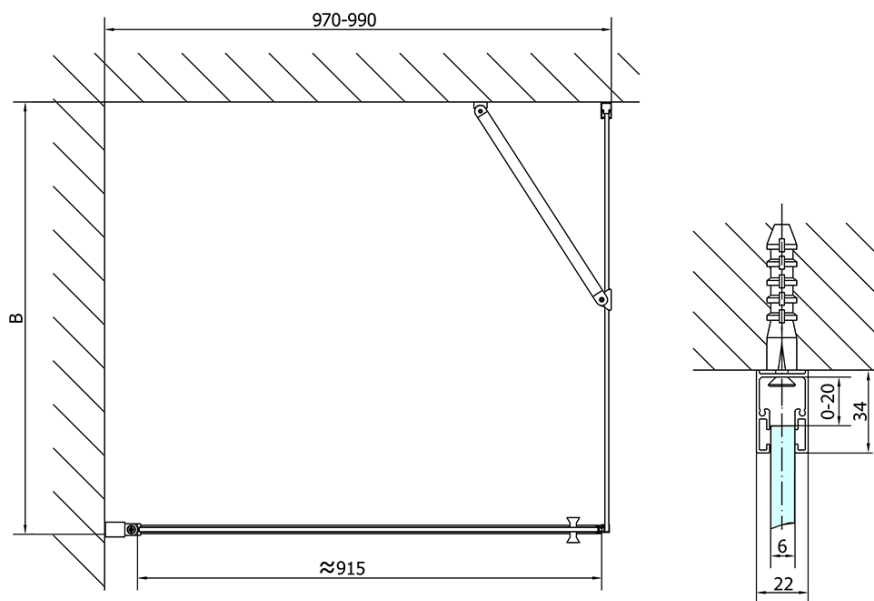

ZOOM obdélníkový sprchový kout 1000x900mm, L/P varianta

Objednací kód: ZL1210ZL3290

Základní informace

Značka: Polysan

Série: ZOOM

Rozměry

Šířka: 1000 mm

Výška: 1900 mm

Hloubka: 900 mm

Parametry

Barva profilu: Chrom - Leštěný hliník

Tvar: Obdélníkové zástěny

Typ otevírání: Otevírací jednokřídlé

Směr otevírání: Univerzální

Šířka vstupu: 915 mm

Typ výplně: Čiré sklo

Úprava skla: Antidrop

Tloušťka skla: 6 mm

Vlastnosti: Bezrámové provedení, Otevírání vně i dovnitř

Hmotnost / ks: 59.0 kg

Balení: 2 ks

Záruka: 2 roky

ZOOM obdélníkový sprchový kout 1000x900mm, L/P varianta

Technický list

| | B |
|---------------|---------|
| ZL1210-ZL3270 | 670-690 |
| ZL1210-ZL3280 | 770-790 |
| ZL1210-ZL3290 | 870-890 |
| ZL1210-ZL3210 | 970-990 |