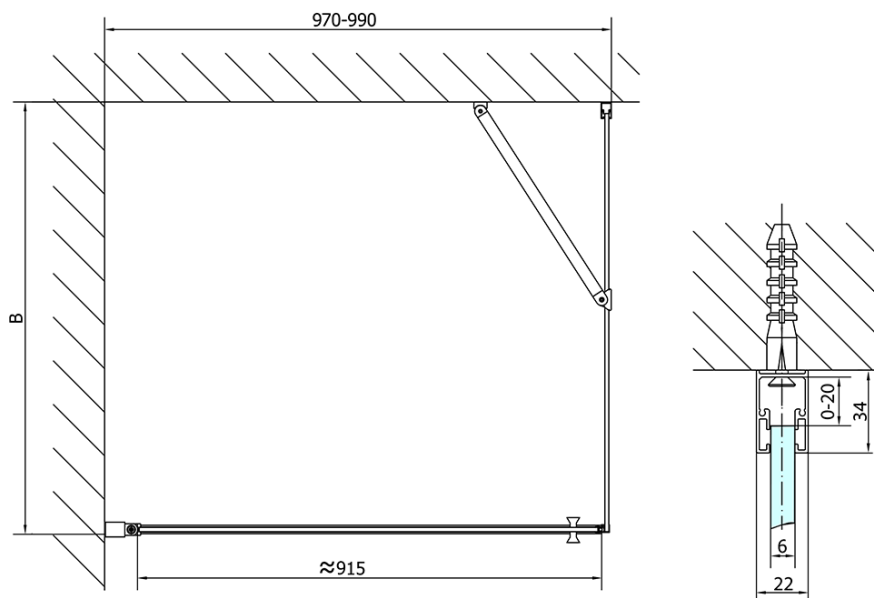

ZOOM obdélníkový sprchový kout 1000x800mm, L/P varianta

Objednací kód: ZL1210ZL3280

Základní informace

Značka: Polysan
Série: ZOOM

Rozměry

Šířka: 1000 mm
Výška: 1900 mm
Hloubka: 800 mm

Parametry

Barva profilu: Chrom - Leštěný hliník
Tvar: Obdélníkové zástěny
Typ otevírání: Otevírací jednokřídlé
Směr otevírání: Univerzální
Šířka vstupu: 915 mm
Typ výplně: Čiré sklo
Úprava skla: Antidrop
Tloušťka skla: 6 mm
Vlastnosti: Bezrámové provedení, Otevírání vně i dovnitř
Hmotnost / ks: 56.0 kg
Balení: 2 ks
Záruka: 2 roky

ZOOM obdélníkový sprchový kout 1000x800mm, L/P
 varianta

Technický list

	B
ZL1210-ZL3270	670-690
ZL1210-ZL3280	770-790
ZL1210-ZL3290	870-890
ZL1210-ZL3210	970-990