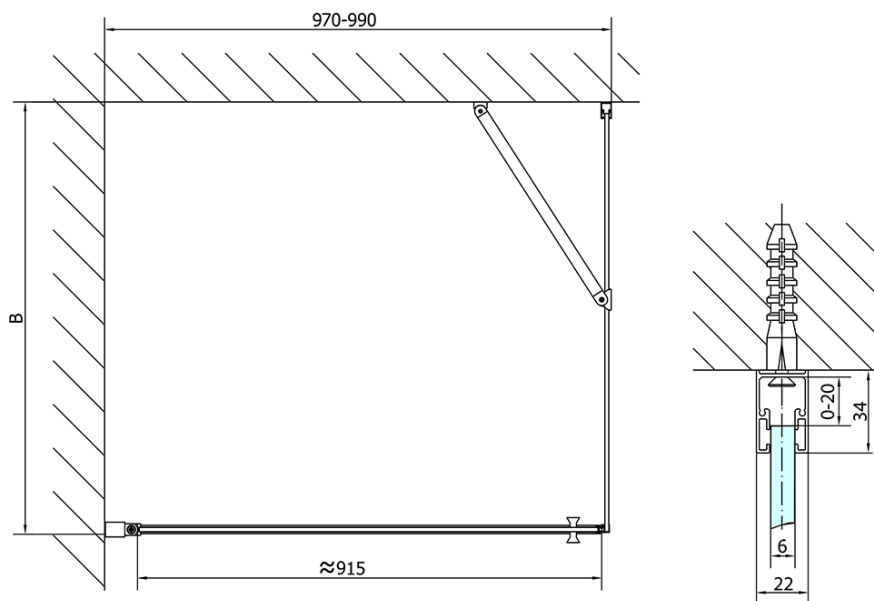

## Rozměry

Šířka: 1000 mm

Výška: 1900 mm

Hloubka: 700 mm

## Parametry

Barva profilu: Chrom - Leštěný hliník

Tvar: Obdélníkové zástěny

Typ otevírání: Otevírací jednokřídlé

Směr otevírání: Univerzální

Šířka vstupu: 915 mm

Typ výplně: Čiré sklo

Úprava skla: Antidrop

Tloušťka skla: 6 mm

Vlastnosti: Bezrámové provedení, Otevírání vně i dovnitř

Hmotnost / ks: 53.0 kg

Balení: 2 ks

Záruka: 2 roky

Technický list

	B
ZL1210-ZL3270	670-690
ZL1210-ZL3280	770-790
ZL1210-ZL3290	870-890
ZL1210-ZL3210	970-990