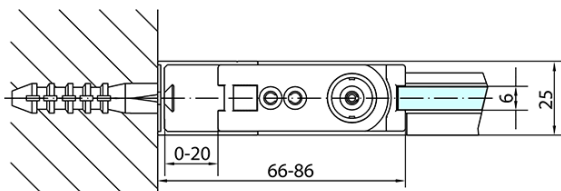

## Rozměry

Šířka: 1000 mm

Výška: 1900 mm

Hloubka: 700 mm

## Parametry

Barva profilu: Chrom - Leštěný hliník

Tvar: Obdélníkové zástěny

Typ otevírání: Otevírací jednokřídlé

Směr otevírání: Univerzální

Šířka vstupu: 915 mm

Typ výplně: Čiré sklo

Úprava skla: Antidrop

Tloušťka skla: 6 mm

Vlastnosti: Bezrámové provedení, Otevírání vně i dovnitř

Hmotnost / ks: 53.0 kg

Balení: 2 ks

Záruka: 2 roky

Technický list

	B
ZL1210-ZL3270	670-690
ZL1210-ZL3280	770-790
ZL1210-ZL3290	870-890
ZL1210-ZL3210	970-990