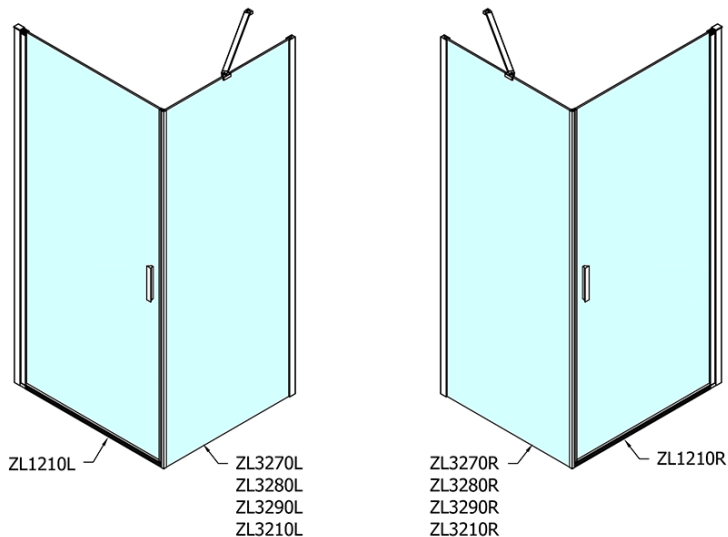

## Rozměry

Šířka: 1000 mm

Výška: 1900 mm

Hloubka: 700 mm

## Parametry

Barva profilu: Chrom - Leštěný hliník

Tvar: Obdélníkové zástěny

Typ otevírání: Otevírací jednokřídlé

Směr otevírání: Univerzální

Šířka vstupu: 915 mm

Typ výplně: Čiré sklo

Úprava skla: Antidrop

Tloušťka skla: 6 mm

Vlastnosti: Bezrámové provedení, Otevírání vně i dovnitř

Hmotnost / ks: 53.0 kg

Balení: 2 ks

Záruka: 2 roky

Technický list

	B
ZL1210-ZL3270	670-690
ZL1210-ZL3280	770-790
ZL1210-ZL3290	870-890
ZL1210-ZL3210	970-990