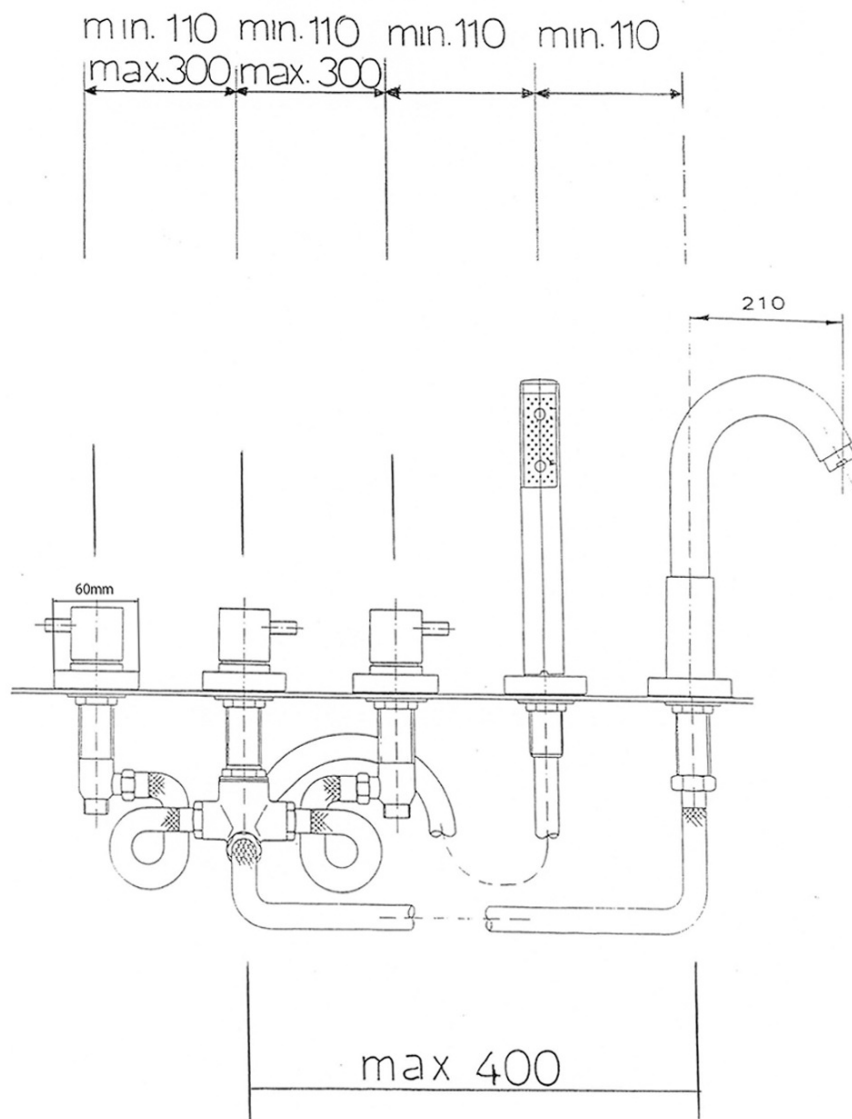

## Rozměry

Šířka: 500 mm  
Výška: 238 mm  
Hloubka: 210 mm

## Parametry

Barva: Chrom  
Materiál: Mosaz  
Tvar: Kruhové  
Instalace: Na okraj vany  
Druh ovládnání: Kohoutek  
Hmotnost / ks: 5.51 kg  
Balení: 1 ks  
Záruka: 6 let

## Náhradní díly

NEOPERL perlátor Anticalc, vnější závit M24x1, chrom (Objednáací kód: AER1G)

Uzavírací keramický vršek 1/2", 8/20, teplá, Airtech, Epoca (Objednáací kód: VIT006)

NEOPERL perlátor s naklápěcím sítkem, vnější závit M24x1, chrom (Objednáací kód: AERGIR)

## Technický list

**Drilled holes to the bathtub side must have an diameter min. 26,5 mm**  
**Vrtané otvory do boku vany musí mít průměr min. 26,5 mm**