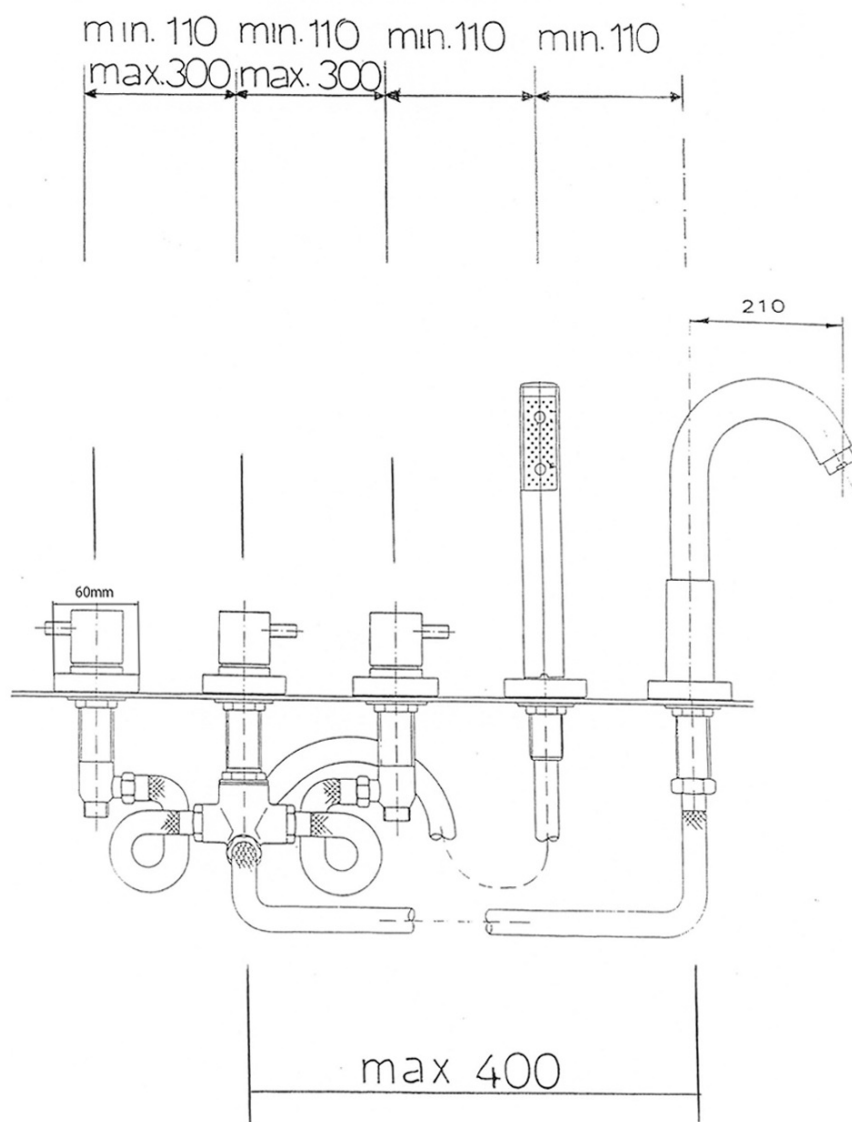

## Rozměry

Šířka: 500 mm  
Výška: 238 mm  
Hloubka: 210 mm

## Parametry

Barva: Chrom  
Materiál: Mosaz  
Tvar: Kruhové  
Instalace: Na okraj vany  
Druh ovládní: Kohoutek  
Hmotnost / ks: 5.51 kg  
Balení: 1 ks  
Záruka: 6 let

## Náhradní díly

NEOPERL perlátor Anticalc, vnější závit M24x1, chrom (Objednací kód: AER1G)

Uzavírací keramický vršek 1/2", 8/20, teplá, Airtech, Epoca (Objednací kód: VIT006)

NEOPERL perlátor s naklápěcím sítkem, vnější závit M24x1, chrom (Objednací kód: AERGIR)

## Technický list

**Drilled holes to the bathtub side must have an diameter min. 26,5 mm**  
**Vrtané otvory do boku vany musí mít průměr min. 26,5 mm**