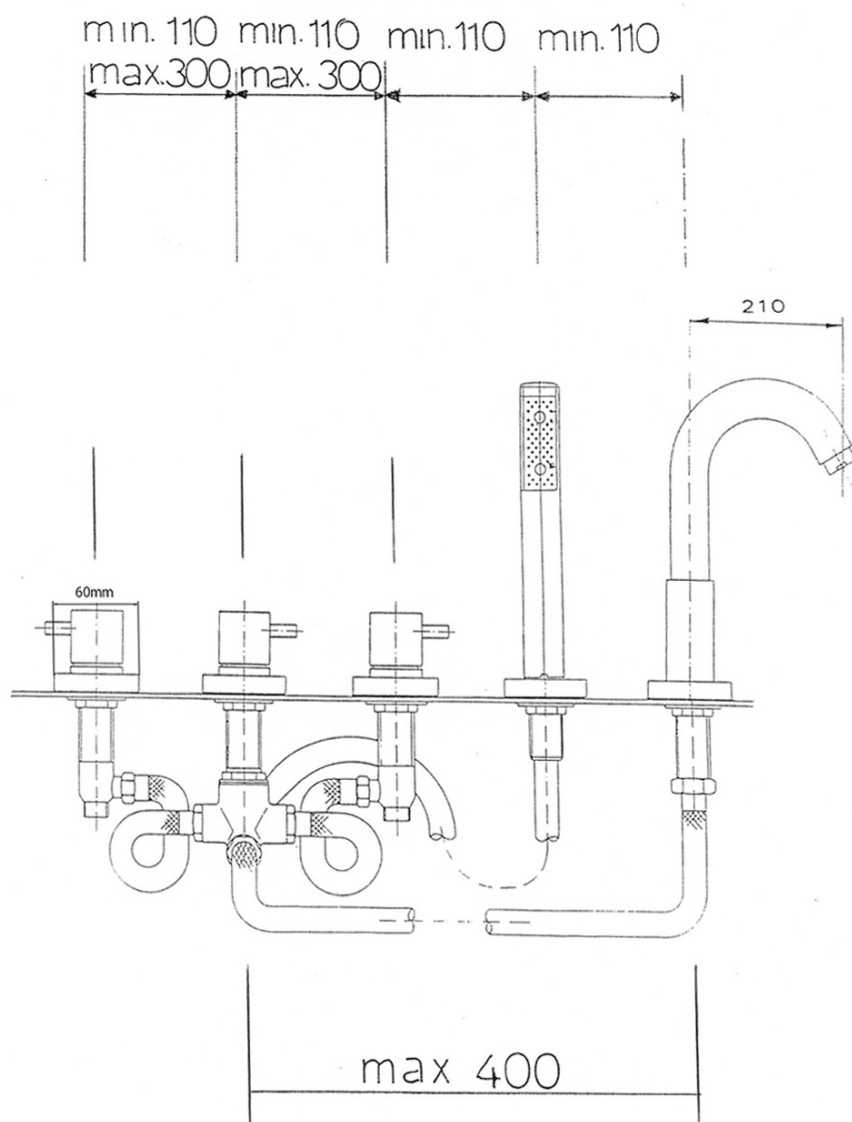

Objednáací kód: 430

Základní informace

Značka: Sapho
Série: AIRTECH

Rozměry

Šířka: 500 mm
Výška: 238 mm
Hloubka: 210 mm

Parametry

Barva: Chrom
Materiál: Mosaz
Tvar: Kruhové
Instalace: Na okraj vany
Druh ovládnání: Kohoutek
Hmotnost / ks: 5.51 kg
Balení: 1 ks
Záruka: 6 let

Náhradní díly

NEOPERL perlátor Anticalc, vnější závit M24x1, chrom (Objednáací kód: AER1G)

Uzavírací keramický vršek 1/2", 8/20, teplá, Airtech, Epoca (Objednáací kód: VIT006)

NEOPERL perlátor s naklápěcím sítkem, vnější závit M24x1, chrom (Objednáací kód: AERGIR)

Uzavírací keramický vršek 1/2", 8/20, studená, Airtech, Epoca, Axia, Antea (Objednáací kód: VIT003)

Technický list

Drilled holes to the bathtub side must have an diameter min. 26,5 mm
Vrtané otvory do boku vany musí mít průměr min. 26,5 mm