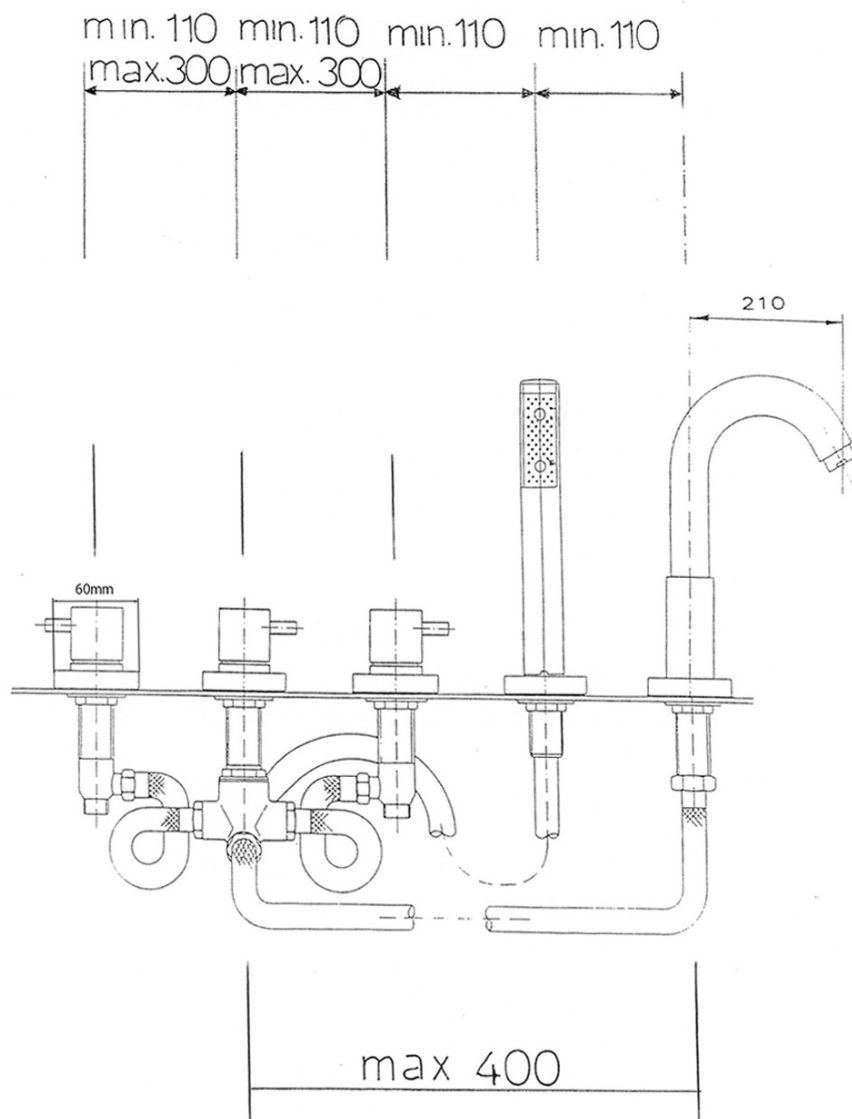

Objednací kód: 430

Základní informace

Značka: Sapho
Série: AIRTECH

Rozměry

Šířka: 500 mm
Výška: 238 mm
Hloubka: 210 mm

Parametry

Barva: Chrom
Materiál: Mosaz
Tvar: Kruhové
Instalace: Na okraj vany
Druh ovládní: Kohoutek
Hmotnost / ks: 5.51 kg
Balení: 1 ks
Záruka: 6 let

Náhradní díly

NEOPERL perlátor Anticalc, vnější závit M24x1, chrom (Objednací kód: AER1G)

Uzavírací keramický vršek 1/2", 8/20, teplá, Airtech, Epoca (Objednací kód: VIT006)

NEOPERL perlátor s naklápěcím sítkem, vnější závit M24x1, chrom (Objednací kód: AERGIR)

Uzavírací keramický vršek 1/2", 8/20, studená, Airtech, Epoca, Axia, Antea (Objednací kód: VIT003)

Technický list

Drilled holes to the bathtub side must have an diameter min. 26,5 mm
Vrtané otvory do boku vany musí mít průměr min. 26,5 mm