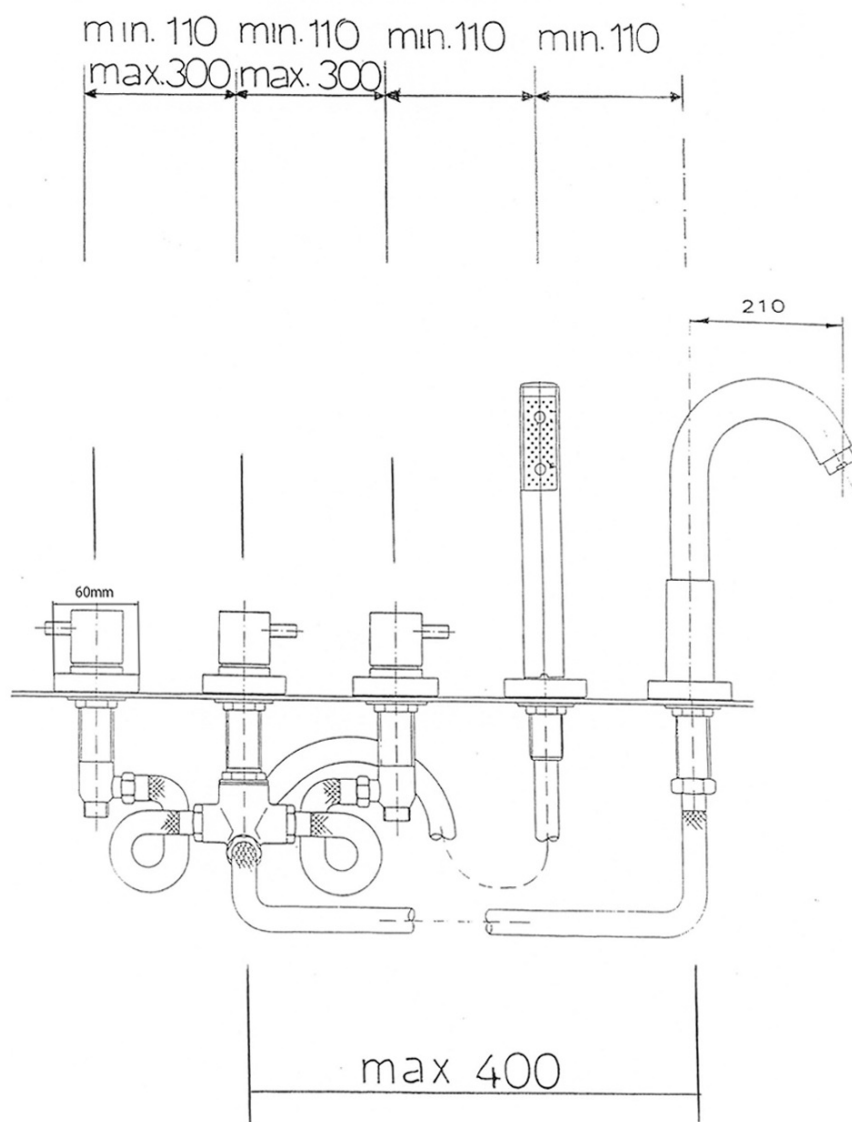

## Rozměry

Šířka: 500 mm  
Výška: 238 mm  
Hloubka: 210 mm

## Parametry

Barva: Chrom  
Materiál: Mosaz  
Tvar: Kruhové  
Instalace: Na okraj vany  
Druh ovládnání: Kohoutek  
Hmotnost / ks: 5.51 kg  
Balení: 1 ks  
Záruka: 6 let

## Náhradní díly

NEOPERL perlátor Anticalc, vnější závit M24x1, chrom (Objednáací kód: AER1G)

Uzavírací keramický vršek 1/2", 8/20, teplá, Airtech, Epoca (Objednáací kód: VIT006)

NEOPERL perlátor s naklápěcím sítkem, vnější závit M24x1, chrom (Objednáací kód: AERGIR)

## Technický list

**Drilled holes to the bathtub side must have an diameter min. 26,5 mm**  
**Vrtané otvory do boku vany musí mít průměr min. 26,5 mm**