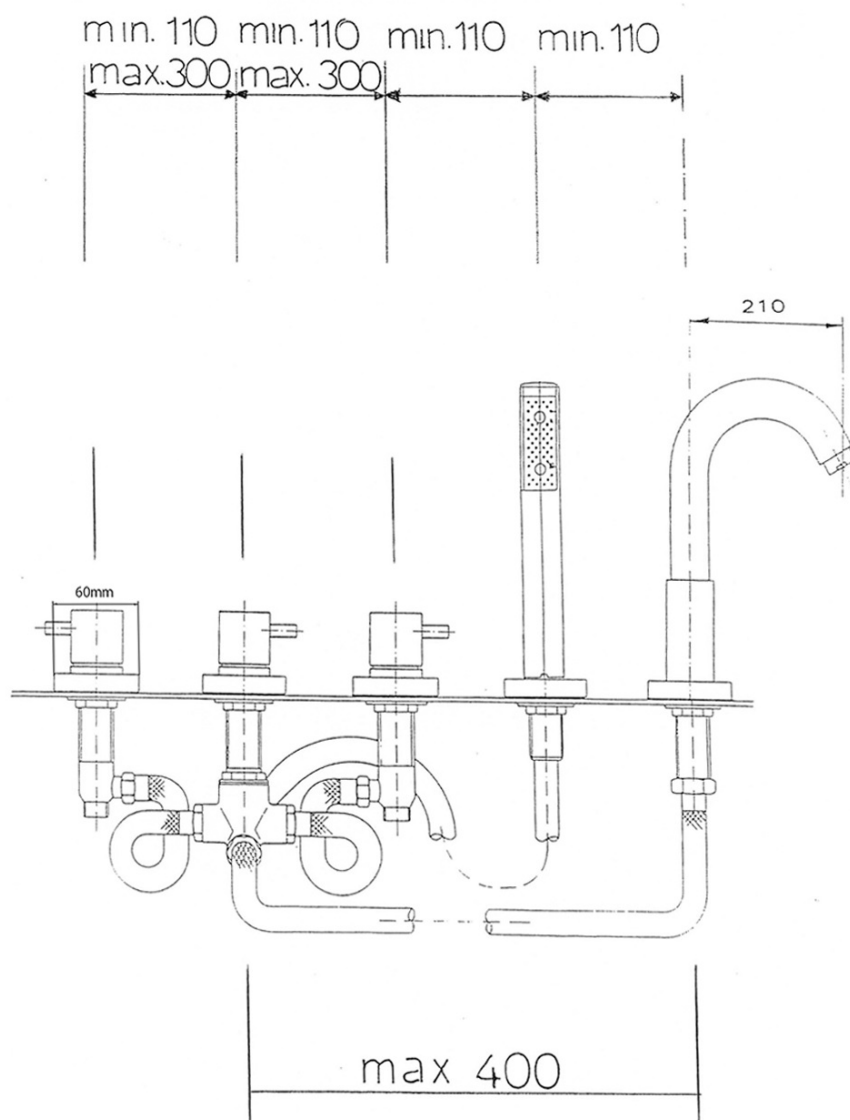

Objednáací kód: 430

Základní informace

Značka: Sapho
Série: AIRTECH

Rozměry

Šířka: 500 mm
Výška: 238 mm
Hloubka: 210 mm

Parametry

Barva: Chrom
Materiál: Mosaz
Tvar: Kruhové
Instalace: Na okraj vany
Druh ovládnání: Kohoutek
Hmotnost / ks: 5.51 kg
Balení: 1 ks
Záruka: 6 let

Náhradní díly

NEOPERL perlátor Anticalc, vnější závit M24x1, chrom (Objednáací kód: AER1G)

Uzavírací keramický vršek 1/2", 8/20, teplá, Airtech, Epoca (Objednáací kód: VIT006)

NEOPERL perlátor s naklápěcím sítkem, vnější závit M24x1, chrom (Objednáací kód: AERGIR)

Uzavírací keramický vršek 1/2", 8/20, studená, Airtech, Epoca, Axia, Antea (Objednáací kód: VIT003)

Technický list

Drilled holes to the bathtub side must have an diameter min. 26,5 mm
Vrtané otvory do boku vany musí mít průměr min. 26,5 mm