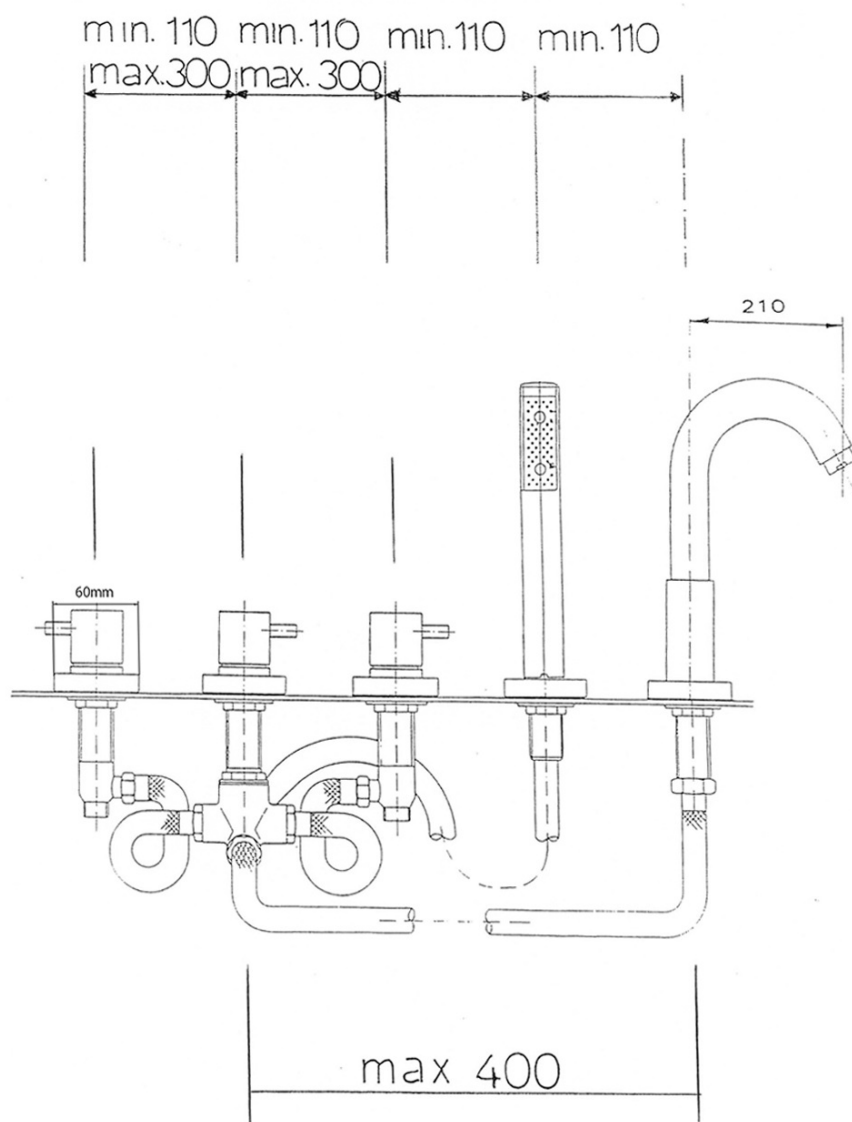

Objednací kód: 430

Základní informace

Značka: Sapho
Série: AIRTECH

Rozměry

Šířka: 500 mm
Výška: 238 mm
Hloubka: 210 mm

Parametry

Barva: Chrom
Materiál: Mosaz
Tvar: Kruhové
Instalace: Na okraj vany
Druh ovládní: Kohoutek
Hmotnost / ks: 5.51 kg
Balení: 1 ks
Záruka: 6 let

Náhradní díly

NEOPERL perlátor Anticalc, vnější závit M24x1, chrom (Objednací kód: AER1G)

Uzavírací keramický vršek 1/2", 8/20, teplá, Airtech, Epoca (Objednací kód: VIT006)

NEOPERL perlátor s naklápěcím sítkem, vnější závit M24x1, chrom (Objednací kód: AERGIR)

Uzavírací keramický vršek 1/2", 8/20, studená, Airtech, Epoca, Axia, Antea (Objednací kód: VIT003)

Technický list

Drilled holes to the bathtub side must have an diameter min. 26,5 mm
Vrtané otvory do boku vany musí mít průměr min. 26,5 mm