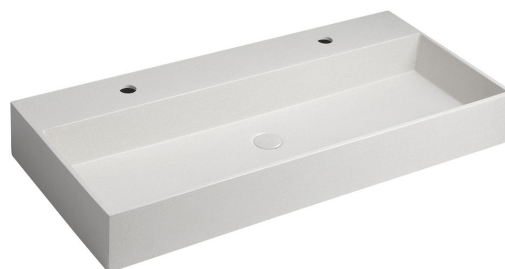

**QUADRADO betonové umyvadlo včetně výpusti,
96x44cm, 2 otvory, bílý pískovec**

Objednací kód: AR475

Základní informace

Značka: Sapho

Rozměry

Šířka: 960 mm

Výška: 130 mm

Hloubka: 440 mm

Parametry

Barva: Béžová

Materiál: Beton

Instalace: Do nábytku

Typ umyvadla: Dvojumyvadlo

Otvor pro baterii: 2 otvory

Přepad: NE

Tvar: Obdélník

Balení obsahuje: Výpust

Hmotnost / ks: 31.0 kg

Balení: 1 ks

Záruka: 2 roky