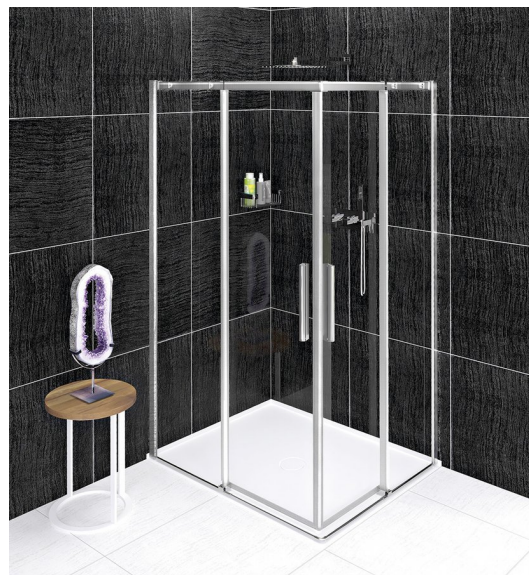

ALTIS obdélníkový sprchový kout 900x800 mm, L/P varianta, rohový vstup, čiré sklo

Objednací kód: AL1590CAL1580C

Základní informace

Značka: Polysan

Série: ALTIS

Rozměry

Šířka: 900 mm

Výška: 2000 mm

Hloubka: 800 mm

Parametry

Barva profilu: Chrom - Leštěný hliník

Tvar: Obdélník - rohový vstup

Typ otevírání: Posuvné

Šířka vstupu: 420 mm

Typ výplně: Čiré sklo

Úprava skla: Antidrop

Tloušťka skla: 8 mm

Vlastnosti: Bezrámové provedení

Hmotnost / ks: 82.0 kg

Balení: 2 ks

Záruka: 3 roky

Náhradní díly

DRAGON svislé magnetické těsnění (Objednací kód: NDGD03)

ALTIS Instalační set (Objednací kód: NDAL01)

DRAGON, FONDURA, ALTIS těsnění spodní, 1000 mm (Objednací kód: NDGD02)

Bublínkové těsnění pro sklo 8mm, 1963mm (Objednací kód: NDAL02)

ALTIS/ROLLS/DRAGON sada krytek šroubů (Objednací kód: NDAL03)

ALTIS set svislých těsnění (Objednací kód: NDAL06)

ALTIS pojezd (Objednací kód: NDAL04)

ALTIS madlo (Objednací kód: NDAL-MADLO)