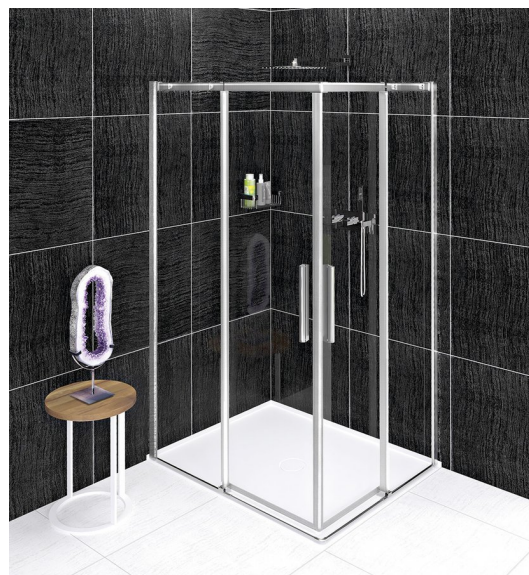

ALTIS obdélníkový sprchový kout 900x800 mm, L/P varianta, rohový vstup, čiré sklo

Objednací kód: AL1590CAL1580C

Rozměry

Šířka: 900 mm
 Výška: 2000 mm
 Hloubka: 800 mm

Parametry

Záruka: 3 roky

Technický list

MODEL	A	B	C	D	E
AL1580C+AL1580C	780-800	780-800	395	331	331
AL1590C+AL1590C	880-900	880-900	455	381	381
AL1510C+AL1510C	980-1000	980-1000	525	431	431
AL1580C+AL1590C	780-800	880-900	420	331	381
AL1580C+AL1510C	780-800	980-1000	460	331	431
AL1590C+AL1510C	880-900	980-1000	490	381	431