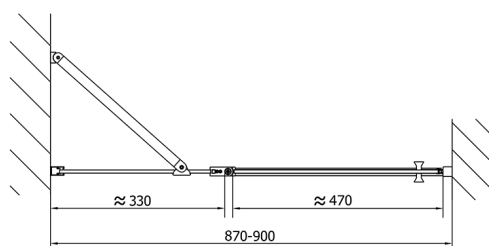

ZOOM sprchové dveře 900mm, čiré sklo

Objednací kód: ZL1390

Rozměry

Šířka: 900 mm
Výška: 1900 mm

Parametry

Záruka: 2 roky

Technický list

ZL1390L
ZL3270L
ZL3280L
ZL3290L
ZL3210L

ZL3270R
ZL3280R
ZL3290R
ZL1390R

	B
ZL1390-ZL3270	670-690
ZL1390-ZL3280	770-790
ZL1390-ZL3290	870-890
ZL1390-ZL3210	970-990