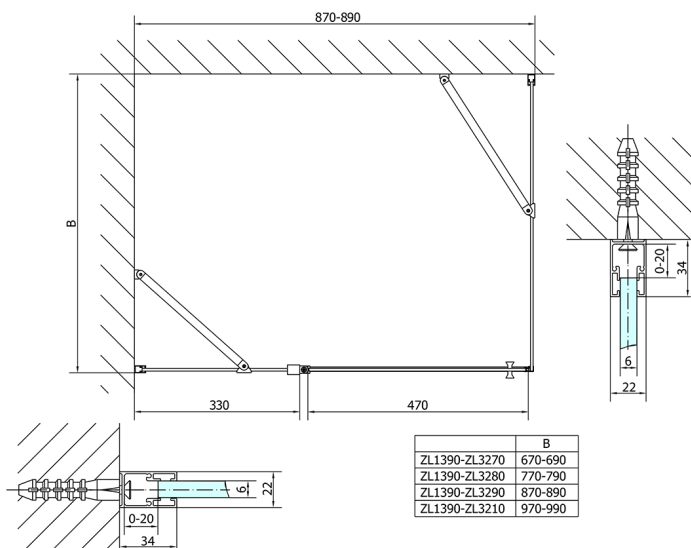

ZOOM sprchové dveře 900mm, čiré sklo

Objednací kód: ZL1390

Rozměry

Šířka: 900 mm
Výška: 1900 mm

Parametry

Záruka: 2 roky

Technický list

ZL1390L
ZL3270L
ZL3280L
ZL3290L
ZL3210L

ZL3270R
ZL3280R
ZL3290R
ZL1390R

	B
ZL1390-ZL3270	670-690
ZL1390-ZL3280	770-790
ZL1390-ZL3290	870-890
ZL1390-ZL3210	970-990