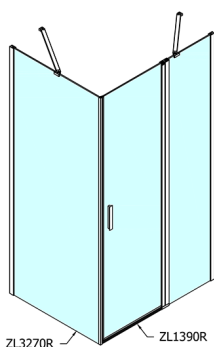

ZOOM sprchové dveře 900mm, čiré sklo

Objednací kód: ZL1390

Rozměry

Šířka: 900 mm
Výška: 1900 mm

Parametry

Záruka: 2 roky

Technický list

ZL1390L
ZL3270L
ZL3280L
ZL3290L
ZL3210L

ZL3270R
ZL3280R
ZL3290R
ZL1390R

	B
ZL1390-ZL3270	670-690
ZL1390-ZL3280	770-790
ZL1390-ZL3290	870-890
ZL1390-ZL3210	970-990