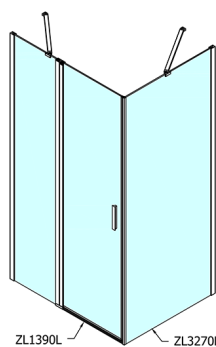

ZOOM sprchové dveře 900mm, čiré sklo

Objednací kód: ZL1390

Rozměry

Šířka: 900 mm
Výška: 1900 mm

Parametry

Záruka: 2 roky

Technický list

ZL1390L
ZL3270L
ZL3280L
ZL3290L
ZL3210L

ZL3270R
ZL3280R
ZL3290R
ZL1390R

	B
ZL1390-ZL3270	670-690
ZL1390-ZL3280	770-790
ZL1390-ZL3290	870-890
ZL1390-ZL3210	970-990