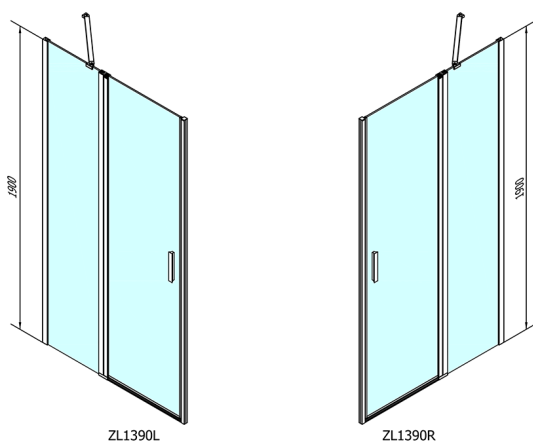

ZOOM sprchové dveře 900mm, čiré sklo

Objednací kód: ZL1390

Rozměry

Šířka: 900 mm
Výška: 1900 mm

Parametry

Záruka: 2 roky

Technický list

ZL1390L
ZL3270L
ZL3280L
ZL3290L
ZL3210L