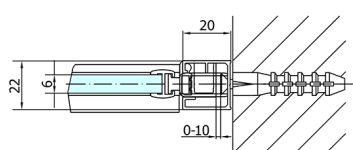

ZOOM sprchové dveře 900mm, čiré sklo

Objednací kód: ZL1390

Rozměry

Šířka: 900 mm
Výška: 1900 mm

Parametry

Záruka: 2 roky

Technický list

ZL1390L
ZL3270L
ZL3280L
ZL3290L
ZL3210L

ZL3270R
ZL3280R
ZL3290R
ZL1390R

	B
ZL1390-ZL3270	670-690
ZL1390-ZL3280	770-790
ZL1390-ZL3290	870-890
ZL1390-ZL3210	970-990