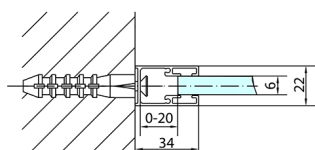

ZOOM sprchové dveře 900mm, čiré sklo

Objednací kód: ZL1390

Rozměry

Šířka: 900 mm
Výška: 1900 mm

Parametry

Záruka: 2 roky

Technický list

ZL1390L
ZL3270L
ZL3280L
ZL3290L
ZL3210L

ZL3270R
ZL3280R
ZL3290R
ZL1390R

	B
ZL1390-ZL3270	670-690
ZL1390-ZL3280	770-790
ZL1390-ZL3290	870-890
ZL1390-ZL3210	970-990