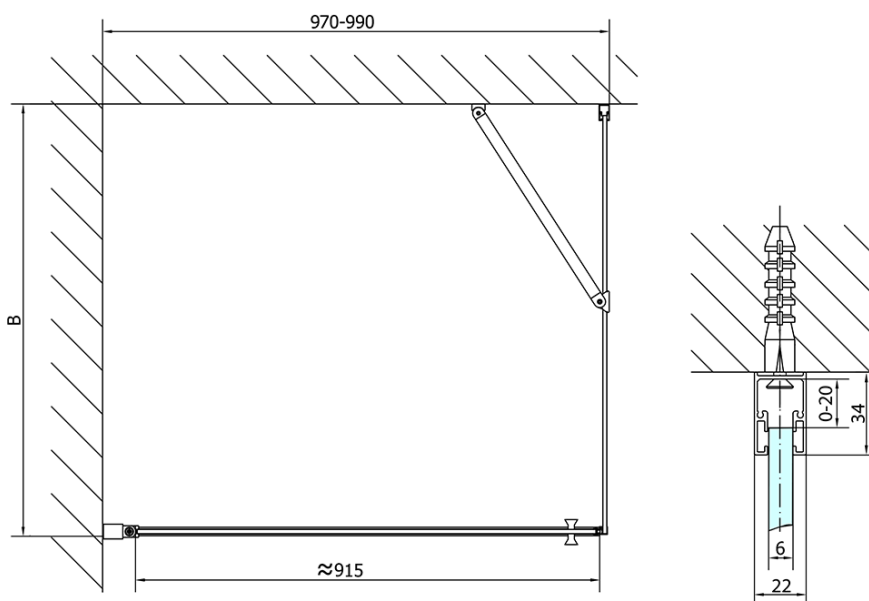

Objednací kód: ZL1210

Základní informace

Značka: Polysan

Série: ZOOM

Rozměry

Šířka: 1000 mm

Výška: 1900 mm

Parametry

Barva profilu: Chrom - Leštěný hliník

Tvar: Dveře do niky

Typ otevírání: Otevírací jednokřídlé

Směr otevírání: Univerzální

Šířka vstupu: 915 mm

Typ výplně: Čiré sklo

Úprava skla: Antidrop

Tloušťka skla: 6 mm

Instalační šířka od: 970 mm

Instalační šířka do: 1000 mm

Vlastnosti: Bezrámové provedení, Otevírání vně i dovnitř

Hmotnost / ks: 31.0 kg

Balení: 1 ks

Záruka: 2 roky

Náhradní díly

Spodní těsnění na dveře, sklo 6mm, 1000mm (Objednací kód: 309D-06)

Technický list

	B
ZL1210-ZL3270	670-690
ZL1210-ZL3280	770-790
ZL1210-ZL3290	870-890
ZL1210-ZL3210	970-990