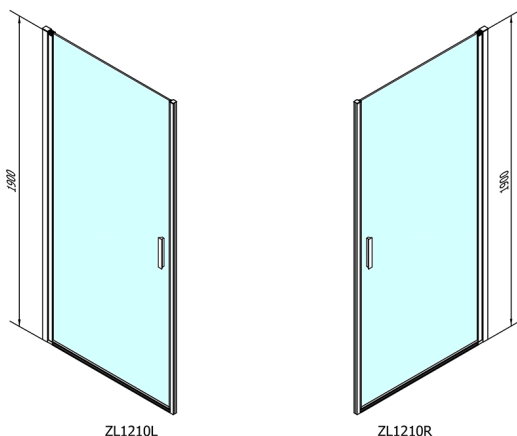

ZOOM sprchové dveře 1000mm, čiré sklo

Objednací kód: ZL1210

Rozměry

Šířka: 1000 mm

Výška: 1900 mm

Parametry

Záruka: 2 roky

Technický list

	B
ZL1210-ZL3270	670-690
ZL1210-ZL3280	770-790
ZL1210-ZL3290	870-890
ZL1210-ZL3210	970-990