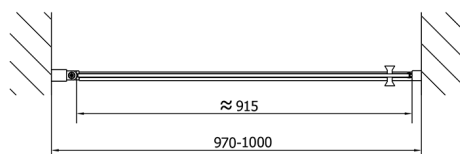

ZOOM sprchové dveře 1000mm, čiré sklo

Objednací kód: ZL1210

Rozměry

Šířka: 1000 mm

Výška: 1900 mm

Parametry

Záruka: 2 roky

Technický list

	B
ZL1210-ZL3270	670-690
ZL1210-ZL3280	770-790
ZL1210-ZL3290	870-890
ZL1210-ZL3210	970-990