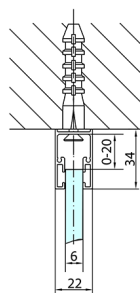

ZOOM sprchové dveře 1000mm, čiré sklo

Objednací kód: ZL1210

Rozměry

Šířka: 1000 mm

Výška: 1900 mm

Parametry

Záruka: 2 roky

Technický list

	B
ZL1210-ZL3270	670-690
ZL1210-ZL3280	770-790
ZL1210-ZL3290	870-890
ZL1210-ZL3210	970-990