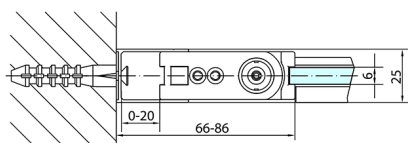

ZOOM sprchové dveře 1000mm, čiré sklo

Objednací kód: ZL1210

Rozměry

Šířka: 1000 mm

Výška: 1900 mm

Parametry

Záruka: 2 roky

Technický list

	B
ZL1210-ZL3270	670-690
ZL1210-ZL3280	770-790
ZL1210-ZL3290	870-890
ZL1210-ZL3210	970-990