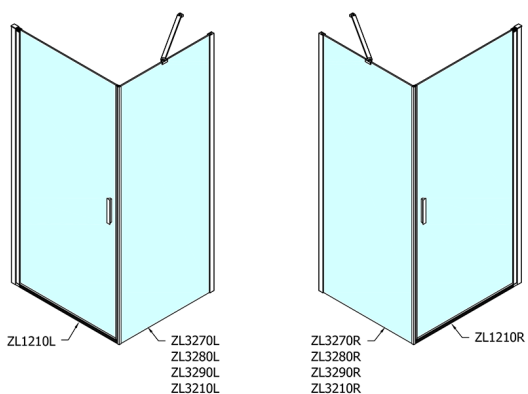

ZOOM sprchové dveře 1000mm, čiré sklo

Objednací kód: ZL1210

Rozměry

Šířka: 1000 mm

Výška: 1900 mm

Parametry

Záruka: 2 roky

Technický list

	B
ZL1210-ZL3270	670-690
ZL1210-ZL3280	770-790
ZL1210-ZL3290	870-890
ZL1210-ZL3210	970-990