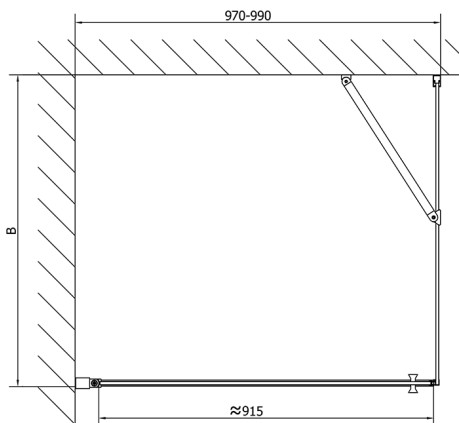

ZOOM sprchové dveře 1000mm, čiré sklo

Objednací kód: ZL1210

Rozměry

Šířka: 1000 mm

Výška: 1900 mm

Parametry

Záruka: 2 roky

Technický list

	B
ZL1210-ZL3270	670-690
ZL1210-ZL3280	770-790
ZL1210-ZL3290	870-890
ZL1210-ZL3210	970-990