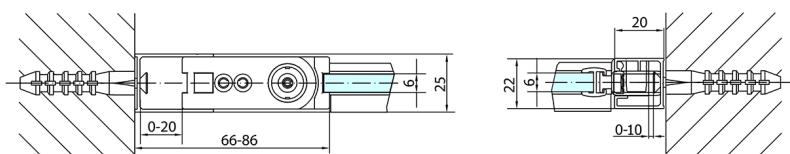

ZOOM sprchové dveře 1000mm, čiré sklo

Objednací kód: ZL1210

Rozměry

Šířka: 1000 mm

Výška: 1900 mm

Parametry

Záruka: 2 roky

Technický list

	B
ZL1210-ZL3270	670-690
ZL1210-ZL3280	770-790
ZL1210-ZL3290	870-890
ZL1210-ZL3210	970-990