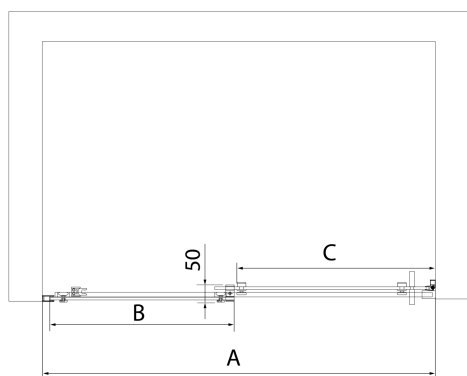

### Rozměry

Šířka: 1600 mm

Výška: 2000 mm

## Technický list

MODEL	A	B	C
AL3912B	1070-1110	498	425
AL3012B	1170-1210	548	475
AL4012B	1270-1310	598	525
AL4112B	1370-1410	648	575
AL4212B	1470-1510	698	625
AL4312B	1570-1610	748	675

MODEL	A	B	C
AL3912B	1082-1122	498	425
AL3012B	1182-1222	548	475
AL4012B	1282-1322	598	525
AL4112B	1382-1422	648	575
AL4212B	1482-1522	698	625
AL4312B	1582-1622	748	675