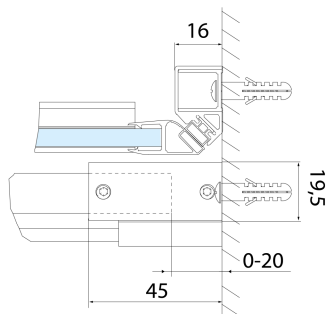

### Rozměry

Šířka: 1600 mm

Výška: 2000 mm

## Technický list

MODEL	A	B	C
AL3912B	1070-1110	498	425
AL3012B	1170-1210	548	475
AL4012B	1270-1310	598	525
AL4112B	1370-1410	648	575
AL4212B	1470-1510	698	625
AL4312B	1570-1610	748	675

MODEL	A	B	C
AL3912B	1082-1122	498	425
AL3012B	1182-1222	548	475
AL4012B	1282-1322	598	525
AL4112B	1382-1422	648	575
AL4212B	1482-1522	698	625
AL4312B	1582-1622	748	675