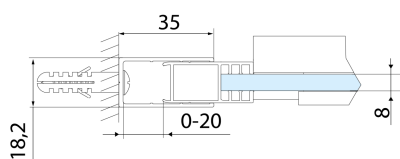

### Rozměry

Šířka: 1600 mm

Výška: 2000 mm

## Technický list

MODEL	A	B	C
AL3912B	1070-1110	498	425
AL3012B	1170-1210	548	475
AL4012B	1270-1310	598	525
AL4112B	1370-1410	648	575
AL4212B	1470-1510	698	625
AL4312B	1570-1610	748	675

MODEL	A	B	C
AL3912B	1082-1122	498	425
AL3012B	1182-1222	548	475
AL4012B	1282-1322	598	525
AL4112B	1382-1422	648	575
AL4212B	1482-1522	698	625
AL4312B	1582-1622	748	675