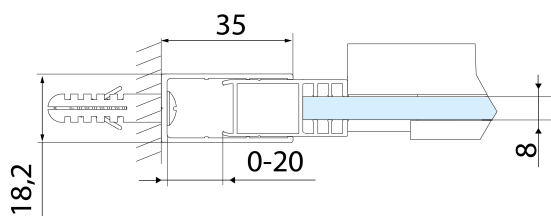

Parametry

Barva profilu: Černá mat

Tvar: Dveře do niky

Typ otevírání: Posuvné

Směr otevírání: Univerzální

Šířka vstupu: 625 mm

Typ výplně: Čiré sklo

Úprava skla: Antidrop

Tloušťka skla: 8 mm

Instalační šířka od: 1470 mm

Instalační šířka do: 1510 mm

Vlastnosti: Bezrámové provedení

Hmotnost / ks: 35.0 kg

Balení: 1 ks

Záruka: 2 roky

Náhradní díly

ALTIS BLACK pojezd (Objednací kód: NDALB08)

ALTIS BLACK set svislých těsnění (Objednací kód: NDALB02)

ALTIS BLACK přetoková lišta 1000 mm s koncovkami (Objednací kód: NDALB05)

Technický list

MODEL	A	B	C
AL3912B	1070-1110	498	425
AL3012B	1170-1210	548	475
AL4012B	1270-1310	598	525
AL4112B	1370-1410	648	575
AL4212B	1470-1510	698	625
AL4312B	1570-1610	748	675