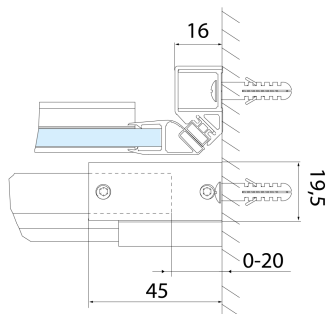

### Rozměry

Šířka: 1500 mm  
Výška: 2000 mm

## Technický list

MODEL	A	B	C
AL3912B	1070-1110	498	425
AL3012B	1170-1210	548	475
AL4012B	1270-1310	598	525
AL4112B	1370-1410	648	575
AL4212B	1470-1510	698	625
AL4312B	1570-1610	748	675

MODEL	A	B	C
AL3912B	1082-1122	498	425
AL3012B	1182-1222	548	475
AL4012B	1282-1322	598	525
AL4112B	1382-1422	648	575
AL4212B	1482-1522	698	625
AL4312B	1582-1622	748	675