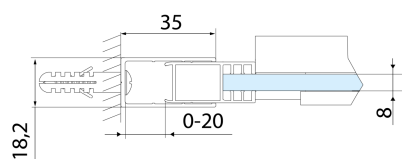

### Rozměry

Šířka: 1500 mm  
Výška: 2000 mm

## Technický list

MODEL	A	B	C
AL3912B	1070-1110	498	425
AL3012B	1170-1210	548	475
AL4012B	1270-1310	598	525
AL4112B	1370-1410	648	575
AL4212B	1470-1510	698	625
AL4312B	1570-1610	748	675

MODEL	A	B	C
AL3912B	1082-1122	498	425
AL3012B	1182-1222	548	475
AL4012B	1282-1322	598	525
AL4112B	1382-1422	648	575
AL4212B	1482-1522	698	625
AL4312B	1582-1622	748	675