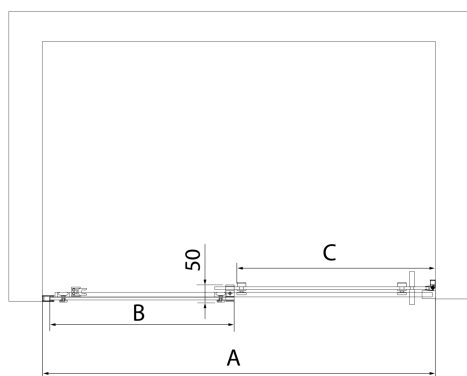

### Rozměry

Šířka: 1500 mm  
Výška: 2000 mm

## Technický list

MODEL	A	B	C
AL3912B	1070-1110	498	425
AL3012B	1170-1210	548	475
AL4012B	1270-1310	598	525
AL4112B	1370-1410	648	575
AL4212B	1470-1510	698	625
AL4312B	1570-1610	748	675

MODEL	A	B	C
AL3912B	1082-1122	498	425
AL3012B	1182-1222	548	475
AL4012B	1282-1322	598	525
AL4112B	1382-1422	648	575
AL4212B	1482-1522	698	625
AL4312B	1582-1622	748	675