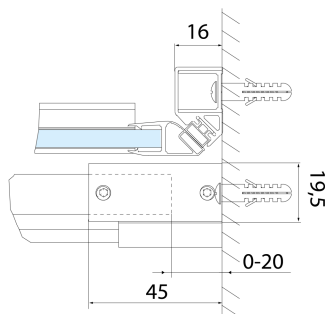

ALTIS BLACK posuvné dveře 1470-1510mm, výška 2000mm, čiré sklo

Objednací kód: AL4212B

Rozměry

Šířka: 1500 mm

Výška: 2000 mm

Parametry

Záruka: 2 roky

Technický list

MODEL	A	B	C
AL3912B	1070-1110	498	425
AL3012B	1170-1210	548	475
AL4012B	1270-1310	598	525
AL4112B	1370-1410	648	575
AL4212B	1470-1510	698	625
AL4312B	1570-1610	748	675

ALTIS BLACK posuvné dveře 1470-1510mm, výška 2000mm, čiré sklo

MODEL	A	B	C
AL3912B	1082-1122	498	425
AL3012B	1182-1222	548	475
AL4012B	1282-1322	598	525
AL4112B	1382-1422	648	575
AL4212B	1482-1522	698	625
AL4312B	1582-1622	748	675

MODEL	D
AL5912B	780-800
AL6012B	880-900
AL6112B	980-1000