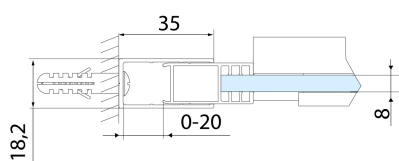

ALTIS BLACK posuvné dveře 1470-1510mm, výška 2000mm, čiré sklo

Objednací kód: AL4212B

Rozměry

Šířka: 1500 mm

Výška: 2000 mm

Parametry

Záruka: 2 roky

Technický list

MODEL	A	B	C
AL3912B	1070-1110	498	425
AL3012B	1170-1210	548	475
AL4012B	1270-1310	598	525
AL4112B	1370-1410	648	575
AL4212B	1470-1510	698	625
AL4312B	1570-1610	748	675

ALTIS BLACK posuvné dveře 1470-1510mm, výška 2000mm, čiré sklo

MODEL	A	B	C
AL3912B	1082-1122	498	425
AL3012B	1182-1222	548	475
AL4012B	1282-1322	598	525
AL4112B	1382-1422	648	575
AL4212B	1482-1522	698	625
AL4312B	1582-1622	748	675

MODEL	D
AL5912B	780-800
AL6012B	880-900
AL6112B	980-1000