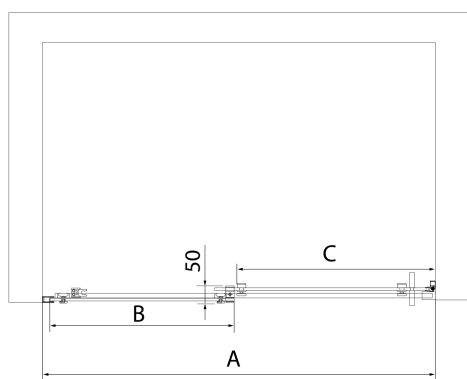

ALTIS BLACK posuvné dveře 1470-1510mm, výška 2000mm, čiré sklo

Objednací kód: AL4212B

Rozměry

Šířka: 1500 mm

Výška: 2000 mm

Parametry

Záruka: 2 roky

Technický list

MODEL	A	B	C
AL3912B	1070-1110	498	425
AL3012B	1170-1210	548	475
AL4012B	1270-1310	598	525
AL4112B	1370-1410	648	575
AL4212B	1470-1510	698	625
AL4312B	1570-1610	748	675

ALTIS BLACK posuvné dveře 1470-1510mm, výška 2000mm, čiré sklo

MODEL	A	B	C
AL3912B	1082-1122	498	425
AL3012B	1182-1222	548	475
AL4012B	1282-1322	598	525
AL4112B	1382-1422	648	575
AL4212B	1482-1522	698	625
AL4312B	1582-1622	748	675

MODEL	D
AL5912B	780-800
AL6012B	880-900
AL6112B	980-1000