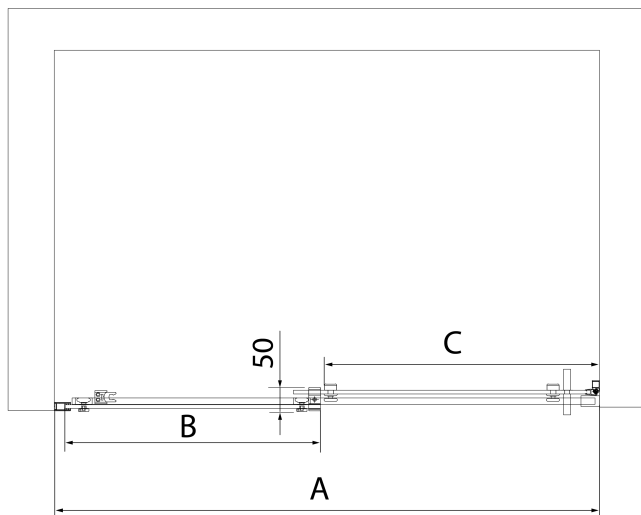

Technický list

MODEL	A	B	C
AL3912B	1070-1110	498	425
AL3012B	1170-1210	548	475
AL4012B	1270-1310	598	525
AL4112B	1370-1410	648	575
AL4212B	1470-1510	698	625
AL4312B	1570-1610	748	675