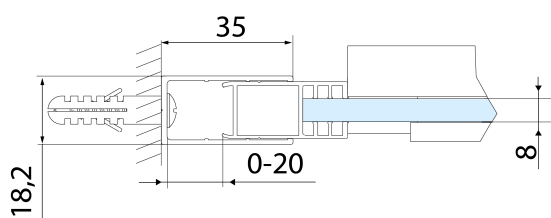

Parametry

Barva profilu: Černá mat

Tvar: Dveře do niky

Typ otevírání: Posuvné

Směr otevírání: Univerzální

Šířka vstupu: 525 mm

Typ výplně: Čiré sklo

Úprava skla: Antidrop

ALTIS BLACK pojezd (Objednací kód: NDALB08)

ALTIS BLACK set svislých těsnění (Objednací kód: NDALB02)

ALTIS BLACK přetoková lišta 1000 mm s koncovkami (Objednací kód: NDALB05)

Technický list

MODEL	A	B	C
AL3912B	1070-1110	498	425
AL3012B	1170-1210	548	475
AL4012B	1270-1310	598	525
AL4112B	1370-1410	648	575
AL4212B	1470-1510	698	625
AL4312B	1570-1610	748	675