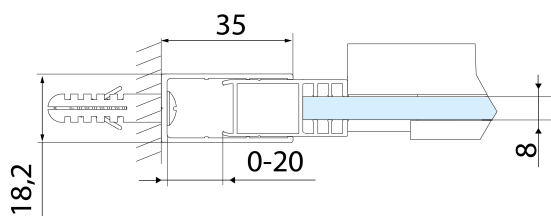

Parametry

Barva profilu: Černá mat

Tvar: Dveře do niky

Typ otevírání: Posuvné

Směr otevírání: Univerzální

Šířka vstupu: 525 mm

Typ výplně: Čiré sklo

Úprava skla: Antidrop

Tloušťka skla: 8 mm

Instalační šířka od: 1270 mm

Instalační šířka do: 1310 mm

Vlastnosti: Bezrámové provedení

Hmotnost / ks: 57.0 kg

Balení: 1 ks

Záruka: 2 roky

Náhradní díly

ALTIS BLACK pojezd (Objednací kód: NDALB08)

ALTIS BLACK set svislých těsnění (Objednací kód: NDALB02)

ALTIS BLACK přetoková lišta 1000 mm s koncovkami (Objednací kód: NDALB05)

Technický list

MODEL	A	B	C
AL3912B	1070-1110	498	425
AL3012B	1170-1210	548	475
AL4012B	1270-1310	598	525
AL4112B	1370-1410	648	575
AL4212B	1470-1510	698	625
AL4312B	1570-1610	748	675