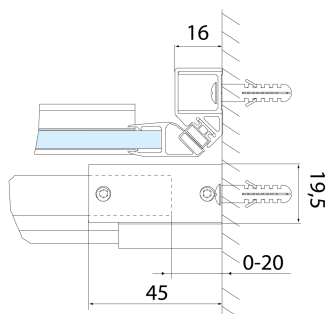

ALTIS BLACK posuvné dveře 1270-1310mm, výška 2000mm, čiré sklo

Objednací kód: AL4012B

Rozměry

Šířka: 1300 mm
Výška: 2000 mm

Parametry

Záruka: 2 roky

Technický list

| MODEL | A | B | C |
|---------|-----------|-----|-----|
| AL3912B | 1070-1110 | 498 | 425 |
| AL3012B | 1170-1210 | 548 | 475 |
| AL4012B | 1270-1310 | 598 | 525 |
| AL4112B | 1370-1410 | 648 | 575 |
| AL4212B | 1470-1510 | 698 | 625 |
| AL4312B | 1570-1610 | 748 | 675 |

| MODEL | A | B | C |
|---------|-----------|-----|-----|
| AL3912B | 1082-1122 | 498 | 425 |
| AL3012B | 1182-1222 | 548 | 475 |
| AL4012B | 1282-1322 | 598 | 525 |
| AL4112B | 1382-1422 | 648 | 575 |
| AL4212B | 1482-1522 | 698 | 625 |
| AL4312B | 1582-1622 | 748 | 675 |

| MODEL | D |
|---------|----------|
| AL5912B | 780-800 |
| AL6012B | 880-900 |
| AL6112B | 980-1000 |