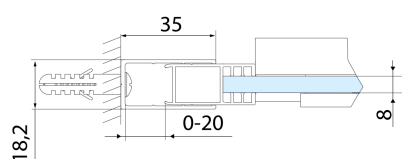

ALTIS BLACK posuvné dveře 1270-1310mm, výška 2000mm, čiré sklo

Objednací kód: AL4012B

Rozměry

Šířka: 1300 mm
Výška: 2000 mm

Parametry

Záruka: 2 roky

Technický list

| MODEL | A | B | C |
|---------|-----------|-----|-----|
| AL3912B | 1070-1110 | 498 | 425 |
| AL3012B | 1170-1210 | 548 | 475 |
| AL4012B | 1270-1310 | 598 | 525 |
| AL4112B | 1370-1410 | 648 | 575 |
| AL4212B | 1470-1510 | 698 | 625 |
| AL4312B | 1570-1610 | 748 | 675 |

| MODEL | A | B | C |
|---------|-----------|-----|-----|
| AL3912B | 1082-1122 | 498 | 425 |
| AL3012B | 1182-1222 | 548 | 475 |
| AL4012B | 1282-1322 | 598 | 525 |
| AL4112B | 1382-1422 | 648 | 575 |
| AL4212B | 1482-1522 | 698 | 625 |
| AL4312B | 1582-1622 | 748 | 675 |

| MODEL | D |
|---------|----------|
| AL5912B | 780-800 |
| AL6012B | 880-900 |
| AL6112B | 980-1000 |