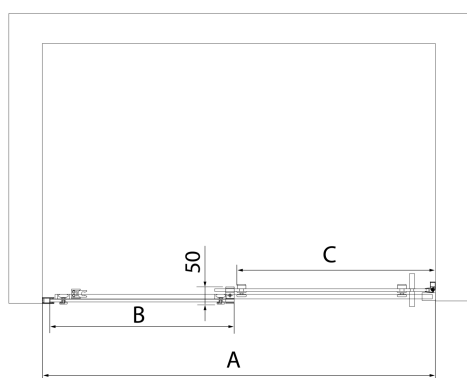

ALTIS BLACK posuvné dveře 1270-1310mm, výška 2000mm, čiré sklo

Objednací kód: AL4012B

Rozměry

Šířka: 1300 mm
Výška: 2000 mm

Parametry

Záruka: 2 roky

Technický list

| MODEL | A | B | C |
|---------|-----------|-----|-----|
| AL3912B | 1070-1110 | 498 | 425 |
| AL3012B | 1170-1210 | 548 | 475 |
| AL4012B | 1270-1310 | 598 | 525 |
| AL4112B | 1370-1410 | 648 | 575 |
| AL4212B | 1470-1510 | 698 | 625 |
| AL4312B | 1570-1610 | 748 | 675 |

| MODEL | A | B | C |
|---------|-----------|-----|-----|
| AL3912B | 1082-1122 | 498 | 425 |
| AL3012B | 1182-1222 | 548 | 475 |
| AL4012B | 1282-1322 | 598 | 525 |
| AL4112B | 1382-1422 | 648 | 575 |
| AL4212B | 1482-1522 | 698 | 625 |
| AL4312B | 1582-1622 | 748 | 675 |

| MODEL | D |
|---------|----------|
| AL5912B | 780-800 |
| AL6012B | 880-900 |
| AL6112B | 980-1000 |