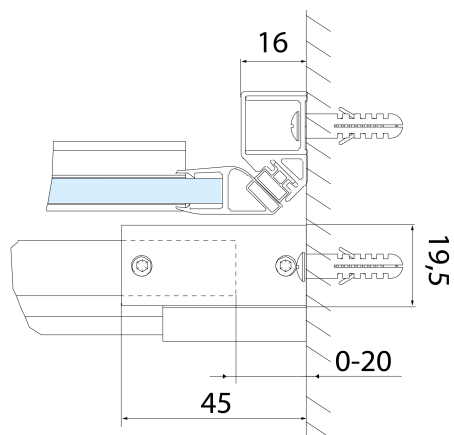

Technický list

MODEL	A	B	C
AL3912B	1070-1110	498	425
AL3012B	1170-1210	548	475
AL4012B	1270-1310	598	525
AL4112B	1370-1410	648	575
AL4212B	1470-1510	698	625
AL4312B	1570-1610	748	675