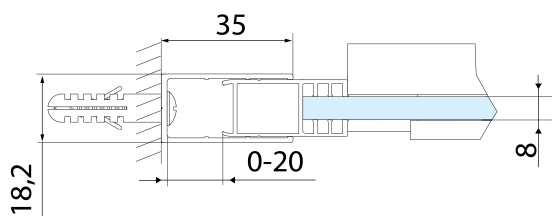

Parametry

Barva profilu: Černá mat

Tvar: Dveře do niky

Typ otevírání: Posuvné

Směr otevírání: Univerzální

Šířka vstupu: 475 mm

Typ výplně: Čiré sklo

Úprava skla: Antidrop

Tloušťka skla: 8 mm

Instalační šířka od: 1170 mm

Instalační šířka do: 1210 mm

Vlastnosti: Bezrámové provedení

Hmotnost / ks: 53.0 kg

Balení: 1 ks

Záruka: 2 roky

Náhradní díly

ALTIS BLACK pojezd (Objednací kód: NDALB08)

ALTIS BLACK set svislých těsnění (Objednací kód: NDALB02)

ALTIS BLACK přetoková lišta 1000 mm s koncovkami (Objednací kód: NDALB05)

Technický list

MODEL	A	B	C
AL3912B	1070-1110	498	425
AL3012B	1170-1210	548	475
AL4012B	1270-1310	598	525
AL4112B	1370-1410	648	575
AL4212B	1470-1510	698	625
AL4312B	1570-1610	748	675