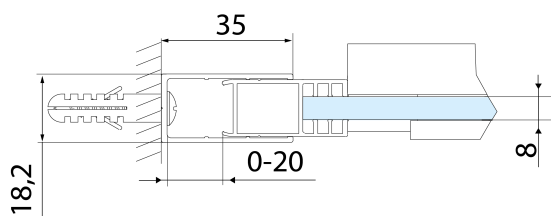

Parametry

Barva profilu: Černá mat

Tvar: Dveře do niky

Typ otevírání: Posuvné

Směr otevírání: Univerzální

Šířka vstupu: 475 mm

Typ výplně: Čiré sklo

Úprava skla: Antidrop

Tloušťka skla: 8 mm

Instalační šířka od: 1170 mm

Instalační šířka do: 1210 mm

Vlastnosti: Bezrámové provedení

Hmotnost / ks: 53.0 kg

Balení: 1 ks

Záruka: 2 roky

Náhradní díly

ALTIS BLACK pojezd (Objednací kód: NDALB08)

ALTIS BLACK set svislých těsnění (Objednací kód: NDALB02)

ALTIS BLACK přetoková lišta 1000 mm s koncovkami (Objednací kód: NDALB05)

Technický list

MODEL	A	B	C
AL3912B	1070-1110	498	425
AL3012B	1170-1210	548	475
AL4012B	1270-1310	598	525
AL4112B	1370-1410	648	575
AL4212B	1470-1510	698	625
AL4312B	1570-1610	748	675