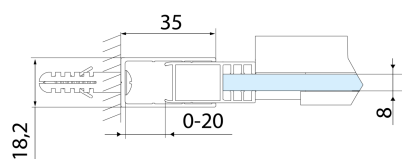

ALTIS BLACK posuvné dveře 1170-1210mm, výška 2000mm, čiré sklo

Objednací kód: AL3012B

Rozměry

Šířka: 1200 mm

Výška: 2000 mm

Parametry

Záruka: 2 roky

Technický list

MODEL	A	B	C
AL3912B	1070-1110	498	425
AL3012B	1170-1210	548	475
AL4012B	1270-1310	598	525
AL4112B	1370-1410	648	575
AL4212B	1470-1510	698	625
AL4312B	1570-1610	748	675

MODEL	A	B	C
AL3912B	1082-1122	498	425
AL3012B	1182-1222	548	475
AL4012B	1282-1322	598	525
AL4112B	1382-1422	648	575
AL4212B	1482-1522	698	625
AL4312B	1582-1622	748	675

MODEL	D
AL5912B	780-800
AL6012B	880-900
AL6112B	980-1000