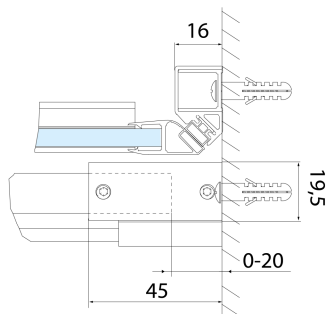

ALTIS BLACK posuvné dveře 1170-1210mm, výška 2000mm, čiré sklo

Objednací kód: AL3012B

Rozměry

Šířka: 1200 mm

Výška: 2000 mm

Parametry

Záruka: 2 roky

Technický list

MODEL	A	B	C
AL3912B	1070-1110	498	425
AL3012B	1170-1210	548	475
AL4012B	1270-1310	598	525
AL4112B	1370-1410	648	575
AL4212B	1470-1510	698	625
AL4312B	1570-1610	748	675

MODEL	A	B	C
AL3912B	1082-1122	498	425
AL3012B	1182-1222	548	475
AL4012B	1282-1322	598	525
AL4112B	1382-1422	648	575
AL4212B	1482-1522	698	625
AL4312B	1582-1622	748	675

MODEL	D
AL5912B	780-800
AL6012B	880-900
AL6112B	980-1000