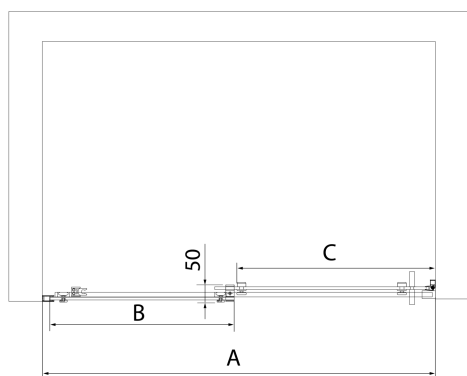

ALTIS BLACK posuvné dveře 1170-1210mm, výška 2000mm, čiré sklo

Objednací kód: AL3012B

Rozměry

Šířka: 1200 mm

Výška: 2000 mm

Parametry

Záruka: 2 roky

Technický list

MODEL	A	B	C
AL3912B	1070-1110	498	425
AL3012B	1170-1210	548	475
AL4012B	1270-1310	598	525
AL4112B	1370-1410	648	575
AL4212B	1470-1510	698	625
AL4312B	1570-1610	748	675

MODEL	A	B	C
AL3912B	1082-1122	498	425
AL3012B	1182-1222	548	475
AL4012B	1282-1322	598	525
AL4112B	1382-1422	648	575
AL4212B	1482-1522	698	625
AL4312B	1582-1622	748	675

MODEL	D
AL5912B	780-800
AL6012B	880-900
AL6112B	980-1000