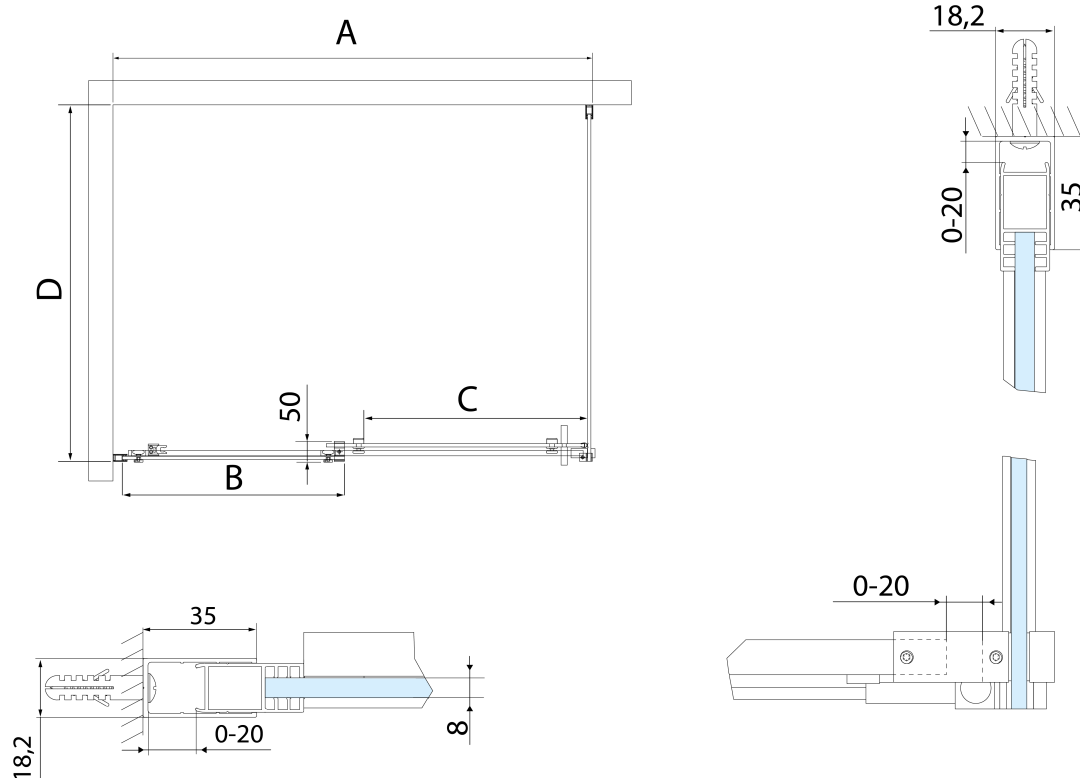

Parametry

Barva profilu: Černá mat

Tvar: Dveře do niky

Typ otevírání: Posuvné

Směr otevírání: Univerzální

Šířka vstupu: 425 mm

Typ výplně: Čiré sklo

Úprava skla: Antidrop

Tloušťka skla: 8 mm

Instalační šířka od: 1070 mm

Instalační šířka do: 1110 mm

Vlastnosti: Bezrámové provedení

Hmotnost / ks: 49.0 kg

Balení: 1 ks

Záruka: 2 roky

Náhradní díly

ALTIS BLACK pojezd (Objednací kód: NDALB08)

ALTIS BLACK set svislých těsnění (Objednací kód: NDALB02)

ALTIS BLACK přetoková lišta 1000 mm s koncovkami (Objednací kód: NDALB05)

Technický list

MODEL	A	B	C
AL3912B	1082-1122	498	425
AL3012B	1182-1222	548	475
AL4012B	1282-1322	598	525
AL4112B	1382-1422	648	575
AL4212B	1482-1522	698	625
AL4312B	1582-1622	748	675

MODEL	D
AL5912B	780-800
AL6012B	880-900
AL6112B	980-1000

ALTIS BLACK posuvné dveře 1070-1110mm, výška 2000mm, čiré sklo

MODEL	A	B	C
AL3912B	1070-1110	498	425
AL3012B	1170-1210	548	475
AL4012B	1270-1310	598	525
AL4112B	1370-1410	648	575
AL4212B	1470-1510	698	625
AL4312B	1570-1610	748	675