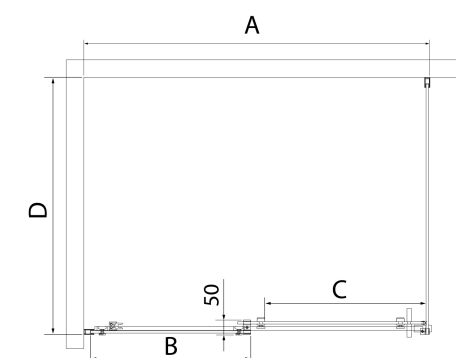

ALTIS BLACK posuvné dveře 1070-1110mm, výška 2000mm, čiré sklo

Objednací kód: AL3912B

Rozměry

Šířka: 1100 mm
Výška: 2000 mm

Parametry

Záruka: 2 roky

Technický list

MODEL	A	B	C
AL3912B	1082-1122	498	425
AL3012B	1182-1222	548	475
AL4012B	1282-1322	598	525
AL4112B	1382-1422	648	575
AL4212B	1482-1522	698	625
AL4312B	1582-1622	748	675

MODEL	D
AL5912B	780-800
AL6012B	880-900
AL6112B	980-1000

MODEL	A	B	C
AL3912B	1070-1110	498	425
AL3012B	1170-1210	548	475
AL4012B	1270-1310	598	525
AL4112B	1370-1410	648	575
AL4212B	1470-1510	698	625
AL4312B	1570-1610	748	675