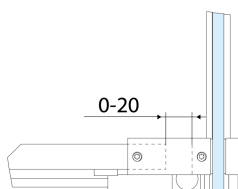

ALTIS BLACK posuvné dveře 1070-1110mm, výška 2000mm, čiré sklo

Objednací kód: AL3912B

Rozměry

Šířka: 1100 mm
Výška: 2000 mm

Parametry

Záruka: 2 roky

Technický list

MODEL	A	B	C
AL3912B	1082-1122	498	425
AL3012B	1182-1222	548	475
AL4012B	1282-1322	598	525
AL4112B	1382-1422	648	575
AL4212B	1482-1522	698	625
AL4312B	1582-1622	748	675

MODEL	D
AL5912B	780-800
AL6012B	880-900
AL6112B	980-1000

MODEL	A	B	C
AL3912B	1070-1110	498	425
AL3012B	1170-1210	548	475
AL4012B	1270-1310	598	525
AL4112B	1370-1410	648	575
AL4212B	1470-1510	698	625
AL4312B	1570-1610	748	675