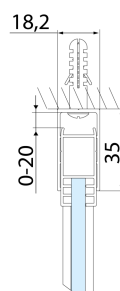

ALTIS BLACK posuvné dveře 1070-1110mm, výška 2000mm, čiré sklo

Objednací kód: AL3912B

Rozměry

Šířka: 1100 mm
Výška: 2000 mm

Parametry

Záruka: 2 roky

Technický list

MODEL	A	B	C
AL3912B	1082-1122	498	425
AL3012B	1182-1222	548	475
AL4012B	1282-1322	598	525
AL4112B	1382-1422	648	575
AL4212B	1482-1522	698	625
AL4312B	1582-1622	748	675

MODEL	D
AL5912B	780-800
AL6012B	880-900
AL6112B	980-1000

MODEL	A	B	C
AL3912B	1070-1110	498	425
AL3012B	1170-1210	548	475
AL4012B	1270-1310	598	525
AL4112B	1370-1410	648	575
AL4212B	1470-1510	698	625
AL4312B	1570-1610	748	675