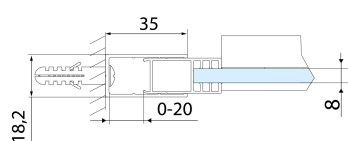

ALTIS BLACK posuvné dveře 1070-1110mm, výška 2000mm, čiré sklo

Objednací kód: AL3912B

Rozměry

Šířka: 1100 mm
Výška: 2000 mm

Parametry

Záruka: 2 roky

Technický list

MODEL	A	B	C
AL3912B	1082-1122	498	425
AL3012B	1182-1222	548	475
AL4012B	1282-1322	598	525
AL4112B	1382-1422	648	575
AL4212B	1482-1522	698	625
AL4312B	1582-1622	748	675

MODEL	D
AL5912B	780-800
AL6012B	880-900
AL6112B	980-1000

MODEL	A	B	C
AL3912B	1070-1110	498	425
AL3012B	1170-1210	548	475
AL4012B	1270-1310	598	525
AL4112B	1370-1410	648	575
AL4212B	1470-1510	698	625
AL4312B	1570-1610	748	675