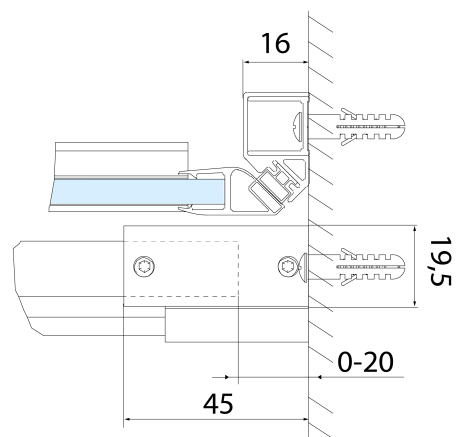

Parametry

Barva profilu: Chrom - Leštěný hliník

Tvar: Dveře do niky

Typ otevírání: Posuvné

Směr otevírání: Univerzální

Šířka vstupu: 675 mm

Typ výplně: Čiré sklo

Úprava skla: Antidrop

Tloušťka skla: 8 mm

Instalační šířka od: 1570 mm

Instalační šířka do: 1610 mm

Vlastnosti: Bezrámové provedení

Hmotnost / ks: 37.0 kg

Balení: 2 ks

Záruka: 2 roky

Náhradní díly

ALTIS/ROLLS/DRAGON sada krytek šroubů (Objednací kód: NDAL03)

ALTIS pojezd (Objednací kód: NDAL04)

ALTIS madlo (Objednací kód: NDAL-MADLO)

Technický list

MODEL	A	B	C
AL3915C	1070-1110	498	425
AL3015C	1170-1210	548	475
AL4015C	1270-1310	598	525
AL4115C	1370-1410	648	575
AL4215C	1470-1510	698	625
AL4315C	1570-1610	748	675

ALTIS posuvné dveře 1570-1610mm, výška 2000mm,
čiré sklo

MODEL	A	B	C
AL3915C	1082-1122	498	425
AL3015C	1182-1222	548	475
AL4015C	1282-1322	598	525
AL4115C	1382-1422	648	575
AL4215C	1482-1522	698	625
AL4315C	1582-1622	748	675