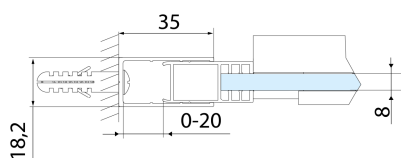

### Rozměry

Šířka: 1600 mm  
Výška: 2000 mm

## Technický list

MODEL	A	B	C
AL3915C	1070-1110	498	425
AL3015C	1170-1210	548	475
AL4015C	1270-1310	598	525
AL4115C	1370-1410	648	575
AL4215C	1470-1510	698	625
AL4315C	1570-1610	748	675

MODEL	A	B	C
AL3915C	1082-1122	498	425
AL3015C	1182-1222	548	475
AL4015C	1282-1322	598	525
AL4115C	1382-1422	648	575
AL4215C	1482-1522	698	625
AL4315C	1582-1622	748	675