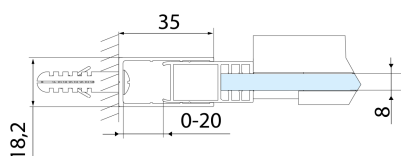

### Rozměry

Šířka: 1600 mm

Výška: 2000 mm

## Technický list

MODEL	A	B	C
AL3915C	1070-1110	498	425
AL3015C	1170-1210	548	475
AL4015C	1270-1310	598	525
AL4115C	1370-1410	648	575
AL4215C	1470-1510	698	625
AL4315C	1570-1610	748	675

MODEL	A	B	C
AL3915C	1082-1122	498	425
AL3015C	1182-1222	548	475
AL4015C	1282-1322	598	525
AL4115C	1382-1422	648	575
AL4215C	1482-1522	698	625
AL4315C	1582-1622	748	675