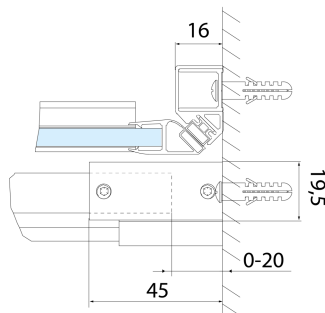

### Rozměry

Šířka: 1600 mm

Výška: 2000 mm

## Technický list

MODEL	A	B	C
AL3915C	1070-1110	498	425
AL3015C	1170-1210	548	475
AL4015C	1270-1310	598	525
AL4115C	1370-1410	648	575
AL4215C	1470-1510	698	625
AL4315C	1570-1610	748	675

MODEL	A	B	C
AL3915C	1082-1122	498	425
AL3015C	1182-1222	548	475
AL4015C	1282-1322	598	525
AL4115C	1382-1422	648	575
AL4215C	1482-1522	698	625
AL4315C	1582-1622	748	675