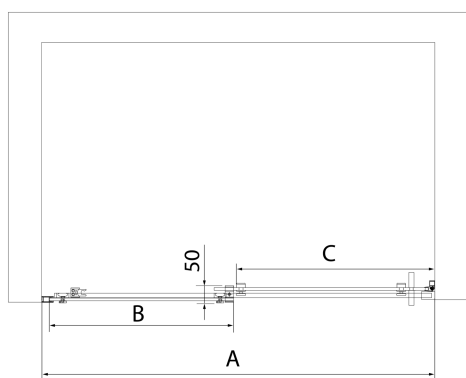

### Rozměry

Šířka: 1600 mm  
Výška: 2000 mm

## Technický list

MODEL	A	B	C
AL3915C	1070-1110	498	425
AL3015C	1170-1210	548	475
AL4015C	1270-1310	598	525
AL4115C	1370-1410	648	575
AL4215C	1470-1510	698	625
AL4315C	1570-1610	748	675

MODEL	A	B	C
AL3915C	1082-1122	498	425
AL3015C	1182-1222	548	475
AL4015C	1282-1322	598	525
AL4115C	1382-1422	648	575
AL4215C	1482-1522	698	625
AL4315C	1582-1622	748	675