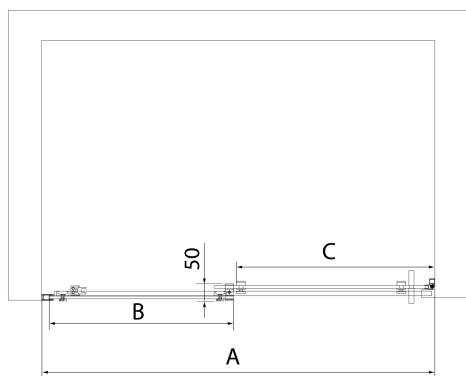

### Rozměry

Šířka: 1600 mm

Výška: 2000 mm

## Technický list

MODEL	A	B	C
AL3915C	1070-1110	498	425
AL3015C	1170-1210	548	475
AL4015C	1270-1310	598	525
AL4115C	1370-1410	648	575
AL4215C	1470-1510	698	625
AL4315C	1570-1610	748	675

MODEL	A	B	C
AL3915C	1082-1122	498	425
AL3015C	1182-1222	548	475
AL4015C	1282-1322	598	525
AL4115C	1382-1422	648	575
AL4215C	1482-1522	698	625
AL4315C	1582-1622	748	675