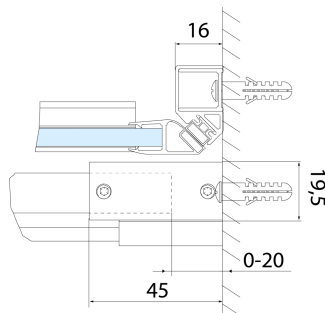

### Rozměry

Šířka: 1600 mm  
Výška: 2000 mm

## Technický list

MODEL	A	B	C
AL3915C	1070-1110	498	425
AL3015C	1170-1210	548	475
AL4015C	1270-1310	598	525
AL4115C	1370-1410	648	575
AL4215C	1470-1510	698	625
AL4315C	1570-1610	748	675

MODEL	A	B	C
AL3915C	1082-1122	498	425
AL3015C	1182-1222	548	475
AL4015C	1282-1322	598	525
AL4115C	1382-1422	648	575
AL4215C	1482-1522	698	625
AL4315C	1582-1622	748	675