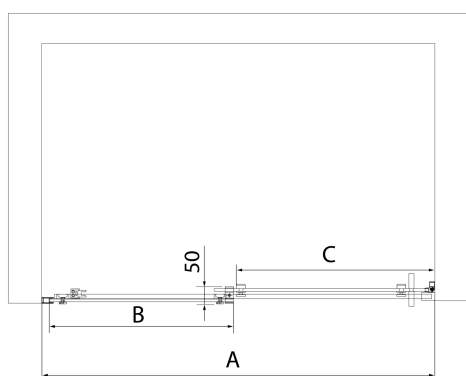

ALTIS posuvné dveře 1470-1510mm, výška 2000mm, čiré sklo

Objednací kód: AL4215C

Rozměry

Šířka: 1500 mm
Výška: 2000 mm

Parametry

Záruka: 2 roky

Technický list

MODEL	A	B	C
AL3915C	1070-1110	498	425
AL3015C	1170-1210	548	475
AL4015C	1270-1310	598	525
AL4115C	1370-1410	648	575
AL4215C	1470-1510	698	625
AL4315C	1570-1610	748	675

**ALTIS posuvné dveře 1470-1510mm, výška 2000mm,
čiré sklo**

MODEL	A	B	C
AL3915C	1082-1122	498	425
AL3015C	1182-1222	548	475
AL4015C	1282-1322	598	525
AL4115C	1382-1422	648	575
AL4215C	1482-1522	698	625
AL4315C	1582-1622	748	675

MODEL	D
AL5915C	780-800
AL6015C	880-900
AL6115C	980-1000