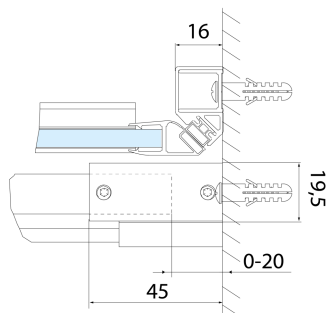

ALTIS posuvné dveře 1470-1510mm, výška 2000mm, čiré sklo

Objednací kód: AL4215C

Rozměry

Šířka: 1500 mm
Výška: 2000 mm

Parametry

Záruka: 2 roky

Technický list

MODEL	A	B	C
AL3915C	1070-1110	498	425
AL3015C	1170-1210	548	475
AL4015C	1270-1310	598	525
AL4115C	1370-1410	648	575
AL4215C	1470-1510	698	625
AL4315C	1570-1610	748	675

**ALTIS posuvné dveře 1470-1510mm, výška 2000mm,
čiré sklo**

MODEL	A	B	C
AL3915C	1082-1122	498	425
AL3015C	1182-1222	548	475
AL4015C	1282-1322	598	525
AL4115C	1382-1422	648	575
AL4215C	1482-1522	698	625
AL4315C	1582-1622	748	675

MODEL	D
AL5915C	780-800
AL6015C	880-900
AL6115C	980-1000