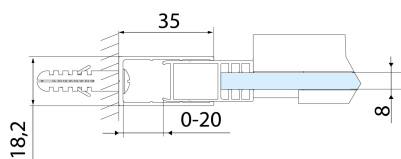

ALTIS posuvné dveře 1470-1510mm, výška 2000mm, čiré sklo

Objednací kód: AL4215C

Rozměry

Šířka: 1500 mm
Výška: 2000 mm

Parametry

Záruka: 2 roky

Technický list

MODEL	A	B	C
AL3915C	1070-1110	498	425
AL3015C	1170-1210	548	475
AL4015C	1270-1310	598	525
AL4115C	1370-1410	648	575
AL4215C	1470-1510	698	625
AL4315C	1570-1610	748	675

**ALTIS posuvné dveře 1470-1510mm, výška 2000mm,
čiré sklo**

MODEL	A	B	C
AL3915C	1082-1122	498	425
AL3015C	1182-1222	548	475
AL4015C	1282-1322	598	525
AL4115C	1382-1422	648	575
AL4215C	1482-1522	698	625
AL4315C	1582-1622	748	675

MODEL	D
AL5915C	780-800
AL6015C	880-900
AL6115C	980-1000