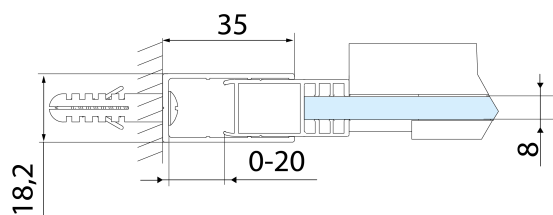

Parametry

Barva profilu: Chrom - Leštěný hliník

Tvar: Dveře do niky

Typ otevírání: Posuvné

Směr otevírání: Univerzální

Šířka vstupu: 575 mm

Typ výplně: Čiré sklo

Úprava skla: Antidrop

ALTIS/ROLLS/DRAGON sada krytek šroubů (Objednací kód: NDAL03)

ALTIS pojezd (Objednací kód: NDAL04)

ALTIS madlo (Objednací kód: NDAL-MADLO)

Technický list

MODEL	A	B	C
AL3915C	1070-1110	498	425
AL3015C	1170-1210	548	475
AL4015C	1270-1310	598	525
AL4115C	1370-1410	648	575
AL4215C	1470-1510	698	625
AL4315C	1570-1610	748	675