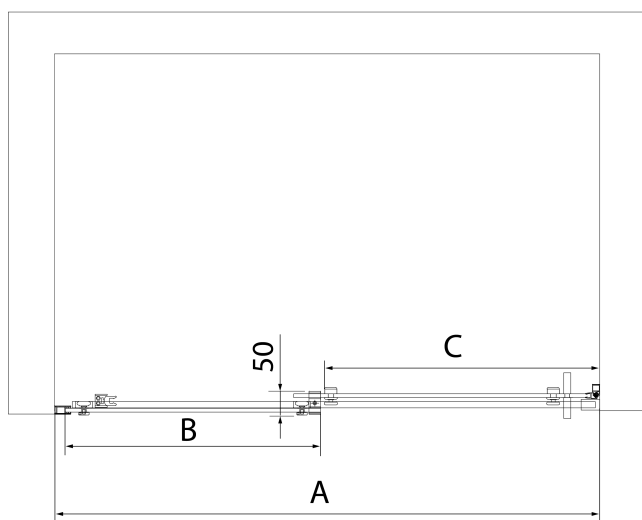

MODEL	A	B	C
AL3915C	1070-1110	498	425
AL3015C	1170-1210	548	475
AL4015C	1270-1310	598	525
AL4115C	1370-1410	648	575
AL4215C	1470-1510	698	625
AL4315C	1570-1610	748	675