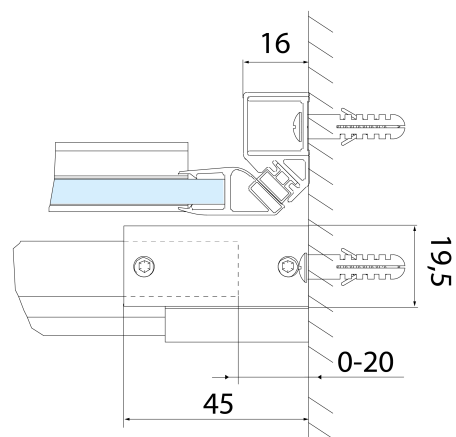

Parametry

Barva profilu: Chrom - Leštěný hliník

Tvar: Dveře do niky

Typ otevírání: Posuvné

Směr otevírání: Univerzální

Šířka vstupu: 575 mm

Typ výplně: Čiré sklo

Úprava skla: Antidrop

Tloušťka skla: 8 mm

Instalační šířka od: 1370 mm

Instalační šířka do: 1410 mm

Vlastnosti: Bezrámové provedení

Hmotnost / ks: 61.0 kg

Balení: 1 ks

Záruka: 2 roky

Náhradní díly

ALTIS/ROLLS/DRAGON sada krytek šroubů (Objednací kód: NDAL03)

ALTIS pojezd (Objednací kód: NDAL04)

ALTIS madlo (Objednací kód: NDAL-MADLO)

Technický list

MODEL	A	B	C
AL3915C	1070-1110	498	425
AL3015C	1170-1210	548	475
AL4015C	1270-1310	598	525
AL4115C	1370-1410	648	575
AL4215C	1470-1510	698	625
AL4315C	1570-1610	748	675

ALTIS posuvné dveře 1370-1410mm, výška 2000mm,
čiré sklo

MODEL	A	B	C
AL3915C	1082-1122	498	425
AL3015C	1182-1222	548	475
AL4015C	1282-1322	598	525
AL4115C	1382-1422	648	575
AL4215C	1482-1522	698	625
AL4315C	1582-1622	748	675