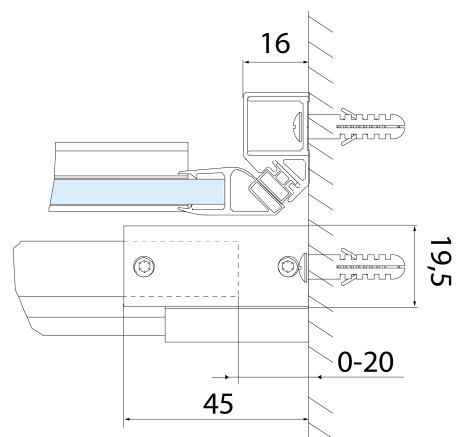

Parametry

Barva profilu: Chrom - Leštěný hliník

Tvar: Dveře do niky

Typ otevírání: Posuvné

Směr otevírání: Univerzální

Šířka vstupu: 525 mm

Typ výplně: Čiré sklo

Úprava skla: Antidrop

Tloušťka skla: 8 mm

Instalační šířka od: 1270 mm

Instalační šířka do: 1310 mm

Vlastnosti: Bezrámové provedení

Hmotnost / ks: 57.0 kg

Balení: 1 ks

Záruka: 2 roky

Náhradní díly

ALTIS set svislých těsnění (Objednací kód: NDAL06)

ALTIS pojezd (Objednací kód: NDAL04)

ALTIS madlo (Objednací kód: NDAL-MADLO)

Technický list

| MODEL | A | B | C |
|---------|-----------|-----|-----|
| AL3915C | 1070-1110 | 498 | 425 |
| AL3015C | 1170-1210 | 548 | 475 |
| AL4015C | 1270-1310 | 598 | 525 |
| AL4115C | 1370-1410 | 648 | 575 |
| AL4215C | 1470-1510 | 698 | 625 |
| AL4315C | 1570-1610 | 748 | 675 |

**ALTIS posuvné dveře 1270-1310mm, výška 2000mm,
čiré sklo**

| MODEL | A | B | C |
|---------|-----------|-----|-----|
| AL3915C | 1082-1122 | 498 | 425 |
| AL3015C | 1182-1222 | 548 | 475 |
| AL4015C | 1282-1322 | 598 | 525 |
| AL4115C | 1382-1422 | 648 | 575 |
| AL4215C | 1482-1522 | 698 | 625 |
| AL4315C | 1582-1622 | 748 | 675 |