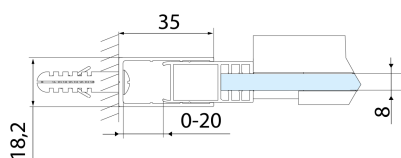

ALTIS posuvné dveře 1270-1310mm, výška 2000mm, čiré sklo

Objednací kód: AL4015C

Rozměry

Šířka: 1300 mm
Výška: 2000 mm

Parametry

Záruka: 2 roky

Technický list

MODEL	A	B	C
AL3915C	1070-1110	498	425
AL3015C	1170-1210	548	475
AL4015C	1270-1310	598	525
AL4115C	1370-1410	648	575
AL4215C	1470-1510	698	625
AL4315C	1570-1610	748	675

MODEL	A	B	C
AL3915C	1082-1122	498	425
AL3015C	1182-1222	548	475
AL4015C	1282-1322	598	525
AL4115C	1382-1422	648	575
AL4215C	1482-1522	698	625
AL4315C	1582-1622	748	675

MODEL	D
AL5915C	780-800
AL6015C	880-900
AL6115C	980-1000