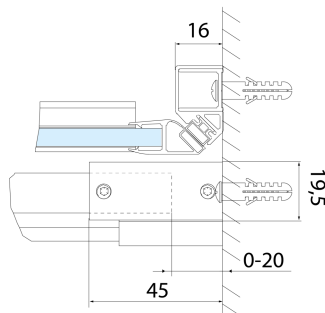

ALTIS posuvné dveře 1270-1310mm, výška 2000mm, čiré sklo

Objednací kód: AL4015C

Rozměry

Šířka: 1300 mm
Výška: 2000 mm

Parametry

Záruka: 2 roky

Technický list

MODEL	A	B	C
AL3915C	1070-1110	498	425
AL3015C	1170-1210	548	475
AL4015C	1270-1310	598	525
AL4115C	1370-1410	648	575
AL4215C	1470-1510	698	625
AL4315C	1570-1610	748	675

MODEL	A	B	C
AL3915C	1082-1122	498	425
AL3015C	1182-1222	548	475
AL4015C	1282-1322	598	525
AL4115C	1382-1422	648	575
AL4215C	1482-1522	698	625
AL4315C	1582-1622	748	675

MODEL	D
AL5915C	780-800
AL6015C	880-900
AL6115C	980-1000