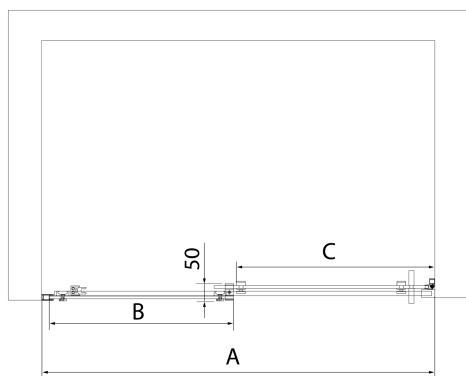

ALTIS posuvné dveře 1270-1310mm, výška 2000mm, čiré sklo

Objednací kód: AL4015C

Rozměry

Šířka: 1300 mm
Výška: 2000 mm

Parametry

Záruka: 2 roky

Technický list

MODEL	A	B	C
AL3915C	1070-1110	498	425
AL3015C	1170-1210	548	475
AL4015C	1270-1310	598	525
AL4115C	1370-1410	648	575
AL4215C	1470-1510	698	625
AL4315C	1570-1610	748	675

MODEL	A	B	C
AL3915C	1082-1122	498	425
AL3015C	1182-1222	548	475
AL4015C	1282-1322	598	525
AL4115C	1382-1422	648	575
AL4215C	1482-1522	698	625
AL4315C	1582-1622	748	675

MODEL	D
AL5915C	780-800
AL6015C	880-900
AL6115C	980-1000