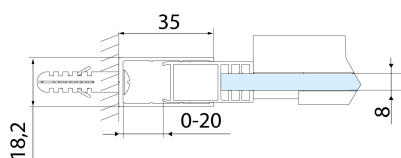

### Rozměry

Šířka: 1200 mm

Výška: 2000 mm

## Technický list

MODEL	A	B	C
AL3915C	1070-1110	498	425
AL3015C	1170-1210	548	475
AL4015C	1270-1310	598	525
AL4115C	1370-1410	648	575
AL4215C	1470-1510	698	625
AL4315C	1570-1610	748	675

MODEL	A	B	C
AL3915C	1082-1122	498	425
AL3015C	1182-1222	548	475
AL4015C	1282-1322	598	525
AL4115C	1382-1422	648	575
AL4215C	1482-1522	698	625
AL4315C	1582-1622	748	675