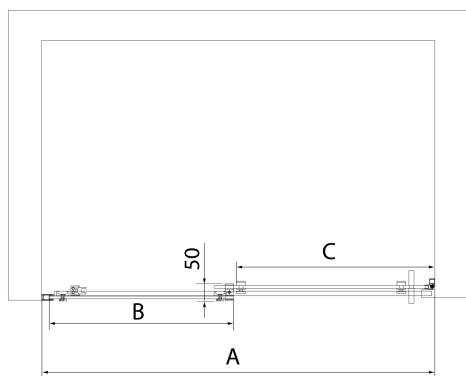

### Rozměry

Šířka: 1200 mm

Výška: 2000 mm

## Technický list

MODEL	A	B	C
AL3915C	1070-1110	498	425
AL3015C	1170-1210	548	475
AL4015C	1270-1310	598	525
AL4115C	1370-1410	648	575
AL4215C	1470-1510	698	625
AL4315C	1570-1610	748	675

MODEL	A	B	C
AL3915C	1082-1122	498	425
AL3015C	1182-1222	548	475
AL4015C	1282-1322	598	525
AL4115C	1382-1422	648	575
AL4215C	1482-1522	698	625
AL4315C	1582-1622	748	675