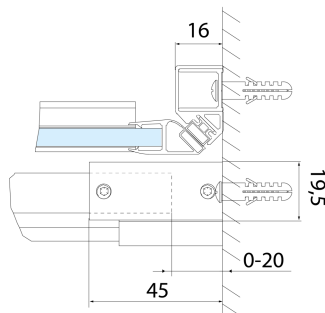

### Rozměry

Šířka: 1200 mm

Výška: 2000 mm

## Technický list

MODEL	A	B	C
AL3915C	1070-1110	498	425
AL3015C	1170-1210	548	475
AL4015C	1270-1310	598	525
AL4115C	1370-1410	648	575
AL4215C	1470-1510	698	625
AL4315C	1570-1610	748	675

MODEL	A	B	C
AL3915C	1082-1122	498	425
AL3015C	1182-1222	548	475
AL4015C	1282-1322	598	525
AL4115C	1382-1422	648	575
AL4215C	1482-1522	698	625
AL4315C	1582-1622	748	675