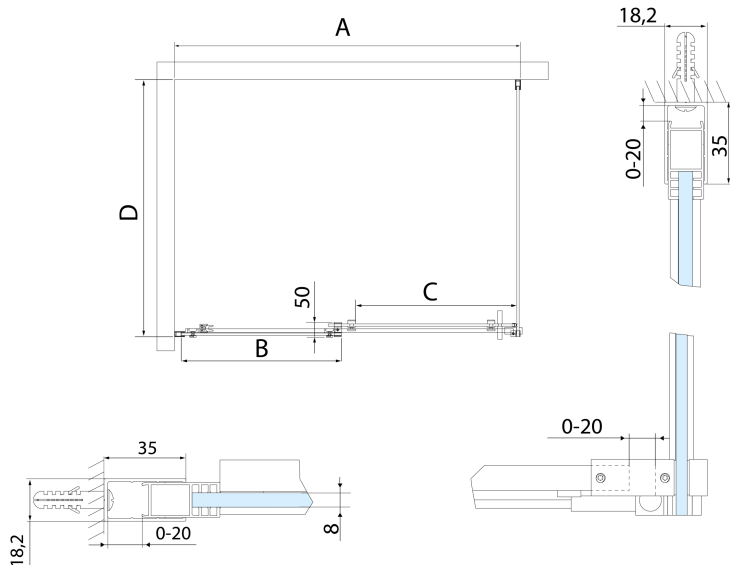

ALTIS posuvné dveře 1070-1110mm, výška 2000mm, čiré sklo

Objednací kód: AL3915C

Rozměry

Šířka: 1100 mm

Výška: 2000 mm

Parametry

Záruka: 2 roky

Technický list

MODEL	A	B	C
AL3915C	1082-1122	498	425
AL3015C	1182-1222	548	475
AL4015C	1282-1322	598	525
AL4115C	1382-1422	648	575
AL4215C	1482-1522	698	625
AL4315C	1582-1622	748	675

MODEL	D
AL5915C	780-800
AL6015C	880-900
AL6115C	980-1000

**ALTIS posuvné dveře 1070-1110mm, výška 2000mm,
čiré sklo**

MODEL	A	B	C
AL3915C	1070-1110	498	425
AL3015C	1170-1210	548	475
AL4015C	1270-1310	598	525
AL4115C	1370-1410	648	575
AL4215C	1470-1510	698	625
AL4315C	1570-1610	748	675