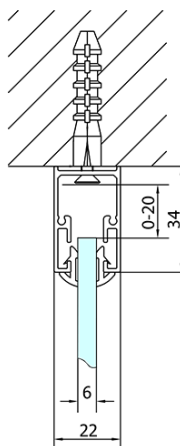

**EASY třístěnný sprchový kout 900-1000x1000mm,
pivot dveře, L/P varianta, Brick sklo**

Objednací kód: EL1738EL3438EL3438

Základní informace

Značka: Polysan
Série: EASY

Rozměry

Šířka: 900 mm
Výška: 1900 mm
Hloubka: 1000 mm

Parametry

Barva profilu: Chrom - Leštěný hliník
Tvar: Třístěnné
Typ otevírání: Otevírací jednokřídlé
Směr otevírání: Univerzální
Šířka vstupu: 560 mm
Typ výplně: Brick sklo
Tloušťka skla: 6 mm
Vlastnosti: Rámové provedení
Hmotnost / ks: 95.0 kg
Balení: 5 ks
Záruka: 2 roky

EASY třístěnný sprchový kout 900-1000x1000mm,
pivot dveře, L/P varianta, Brick sklo

Technický list

	B
EL3138	680-700
EL3238	780-800
EL3338	880-900
EL3438	980-1000

	A	C	D	E
EL1638	775-915	204	120	500
EL1738	895-1035	264	120	560