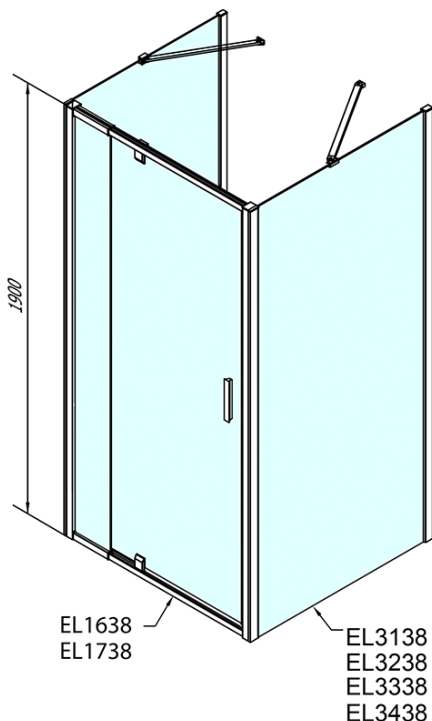

**EASY třístěnný sprchový kout 900-1000x1000mm,
pivot dveře, L/P varianta, Brick sklo**

Objednací kód: EL1738EL3438EL3438

Základní informace

Značka: Polysan
Série: EASY

Rozměry

Šířka: 900 mm
Výška: 1900 mm
Hloubka: 1000 mm

Parametry

Barva profilu: Chrom - Leštěný hliník
Tvar: Třístěnné
Typ otevírání: Otevírací jednokřídlé
Směr otevírání: Univerzální
Šířka vstupu: 560 mm
Typ výplně: Brick sklo
Tloušťka skla: 6 mm
Vlastnosti: Rámové provedení
Hmotnost / ks: 95.0 kg
Balení: 5 ks
Záruka: 2 roky

EASY třístěnný sprchový kout 900-1000x1000mm,
pivot dveře, L/P varianta, Brick sklo

Technický list

	B
EL3138	680-700
EL3238	780-800
EL3338	880-900
EL3438	980-1000

	A	C	D	E
EL1638	775-915	204	120	500
EL1738	895-1035	264	120	560