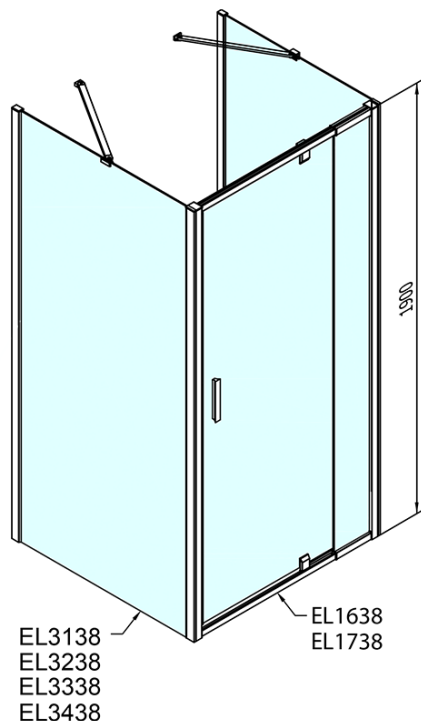

**EASY třístěnný sprchový kout 900-1000x1000mm,
pivot dveře, L/P varianta, Brick sklo**

Objednací kód: EL1738EL3438EL3438

Základní informace

Značka: Polysan
Série: EASY

Rozměry

Šířka: 900 mm
Výška: 1900 mm
Hloubka: 1000 mm

Parametry

Barva profilu: Chrom - Leštěný hliník
Tvar: Třístěnné
Typ otevírání: Otevírací jednokřídlé
Směr otevírání: Univerzální
Šířka vstupu: 560 mm
Typ výplně: Brick sklo
Tloušťka skla: 6 mm
Vlastnosti: Rámové provedení
Hmotnost / ks: 95.0 kg
Balení: 5 ks
Záruka: 2 roky

EASY třístěnný sprchový kout 900-1000x1000mm,
pivot dveře, L/P varianta, Brick sklo

Technický list

	B
EL3138	680-700
EL3238	780-800
EL3338	880-900
EL3438	980-1000

	A	C	D	E
EL1638	775-915	204	120	500
EL1738	895-1035	264	120	560