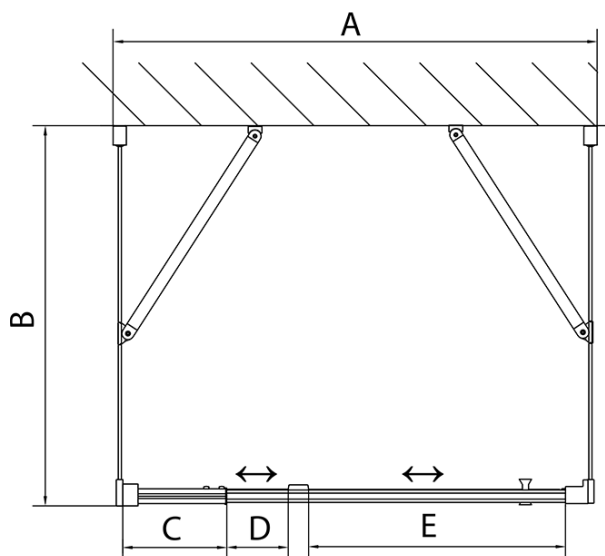

**EASY třístěnný sprchový kout 900-1000x1000mm,
pivot dveře, L/P varianta, Brick sklo**

Objednací kód: EL1738EL3438EL3438

Základní informace

Značka: Polysan
Série: EASY

Rozměry

Šířka: 900 mm
Výška: 1900 mm
Hloubka: 1000 mm

Parametry

Barva profilu: Chrom - Leštěný hliník
Tvar: Třístěnné
Typ otevírání: Otevírací jednokřídlé
Směr otevírání: Univerzální
Šířka vstupu: 560 mm
Typ výplně: Brick sklo
Tloušťka skla: 6 mm
Vlastnosti: Rámové provedení
Hmotnost / ks: 95.0 kg
Balení: 5 ks
Záruka: 2 roky

EASY třístěnný sprchový kout 900-1000x1000mm,
pivot dveře, L/P varianta, Brick sklo

Technický list

	B
EL3138	680-700
EL3238	780-800
EL3338	880-900
EL3438	980-1000

	A	C	D	E
EL1638	775-915	204	120	500
EL1738	895-1035	264	120	560