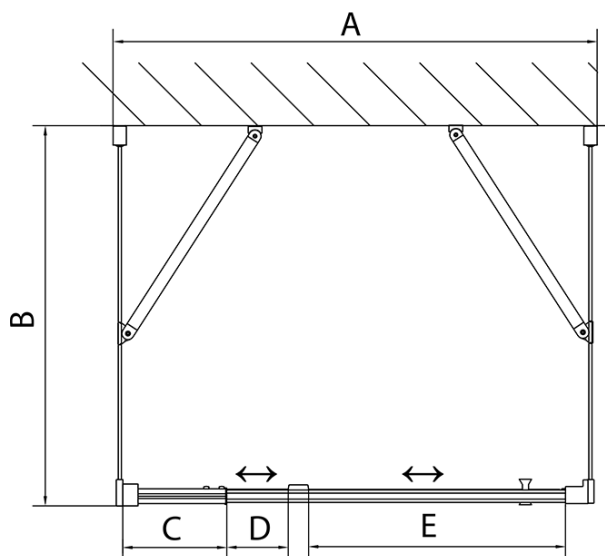

**EASY třístěnný sprchový kout 900-1000x1000mm,
pivot dveře, L/P varianta, Brick sklo**

Objednací kód: EL1738EL3438EL3438

Základní informace

Značka: Polysan
Série: EASY

Rozměry

Šířka: 900 mm
Výška: 1900 mm
Hloubka: 1000 mm

Parametry

Barva profilu: Chrom - Leštěný hliník
Tvar: Třístěnné
Typ otevírání: Otevírací jednokřídlé
Směr otevírání: Univerzální
Šířka vstupu: 560 mm
Typ výplně: Brick sklo
Tloušťka skla: 6 mm
Vlastnosti: Rámové provedení
Hmotnost / ks: 95.0 kg
Balení: 5 ks
Záruka: 2 roky

**EASY třístěnný sprchový kout 900-1000x1000mm,
pivot dveře, L/P varianta, Brick sklo**

Technický list

	B
EL3138	680-700
EL3238	780-800
EL3338	880-900
EL3438	980-1000

	A	C	D	E
EL1638	775-915	204	120	500
EL1738	895-1035	264	120	560