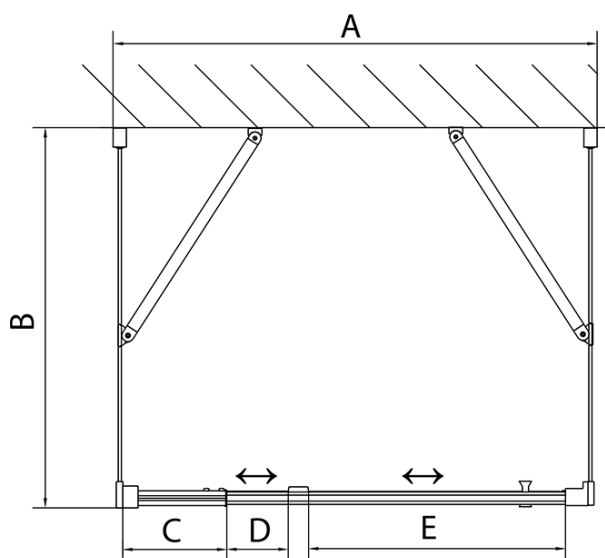

**EASY třístěnný sprchový kout 900-1000x1000mm,
pivot dveře, L/P varianta, Brick sklo**

Objednací kód: EL1738EL3438EL3438

Základní informace

Značka: Polysan
Série: EASY

Rozměry

Šířka: 900 mm
Výška: 1900 mm
Hloubka: 1000 mm

Parametry

Barva profilu: Chrom - Leštěný hliník
Tvar: Třístěnné
Typ otevírání: Otevírací jednokřídlé
Směr otevírání: Univerzální
Šířka vstupu: 560 mm
Typ výplně: Brick sklo
Tloušťka skla: 6 mm
Vlastnosti: Rámové provedení
Hmotnost / ks: 95.0 kg
Balení: 5 ks
Záruka: 2 roky

**EASY třístěnný sprchový kout 900-1000x1000mm,
pivot dveře, L/P varianta, Brick sklo**

Technický list

	B
EL3138	680-700
EL3238	780-800
EL3338	880-900
EL3438	980-1000

	A	C	D	E
EL1638	775-915	204	120	500
EL1738	895-1035	264	120	560