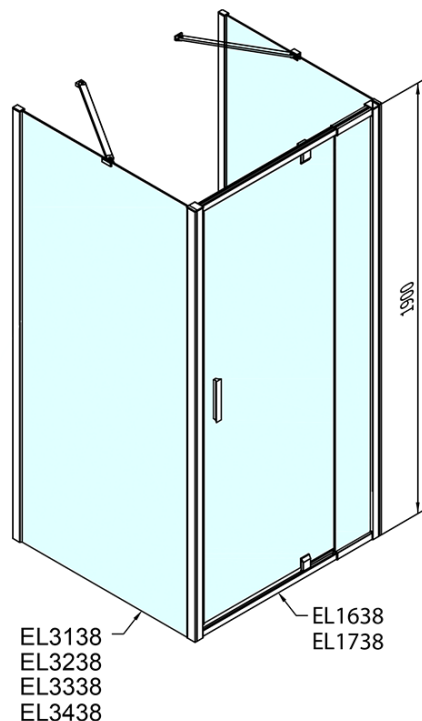

**EASY třístěnný sprchový kout 900-1000x1000mm,
pivot dveře, L/P varianta, Brick sklo**

Objednací kód: EL1738EL3438EL3438

Základní informace

Značka: Polysan
Série: EASY

Rozměry

Šířka: 900 mm
Výška: 1900 mm
Hloubka: 1000 mm

Parametry

Barva profilu: Chrom - Leštěný hliník
Tvar: Třístěnné
Typ otevírání: Otevírací jednokřídlé
Směr otevírání: Univerzální
Šířka vstupu: 560 mm
Typ výplně: Brick sklo
Tloušťka skla: 6 mm
Vlastnosti: Rámové provedení
Hmotnost / ks: 95.0 kg
Balení: 5 ks
Záruka: 2 roky

**EASY třístěnný sprchový kout 900-1000x1000mm,
pivot dveře, L/P varianta, Brick sklo**

Technický list

	B
EL3138	680-700
EL3238	780-800
EL3338	880-900
EL3438	980-1000

	A	C	D	E
EL1638	775-915	204	120	500
EL1738	895-1035	264	120	560