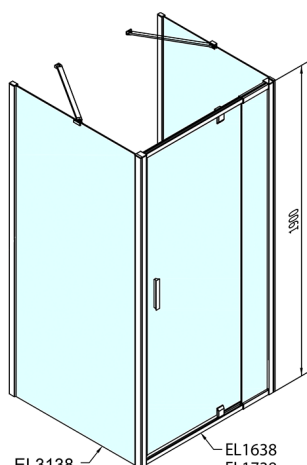

EASY třístěnný sprchový kout 900-1000x1000mm, pivot dveře, L/P varianta, Brick sklo

Objednací kód: EL1738EL3438EL3438

Rozměry

Šířka: 900 mm

Výška: 1900 mm

Hloubka: 1000 mm

Parametry

Záruka: 2 roky

Technický list

EL3138
EL3238
EL3338
EL3438

EL1638
EL1738

	B
EL3138	680-700
EL3238	780-800
EL3338	880-900
EL3438	980-1000

	A	C	D	E
EL1638	775-915	204	120	500
EL1738	895-1035	264	120	560