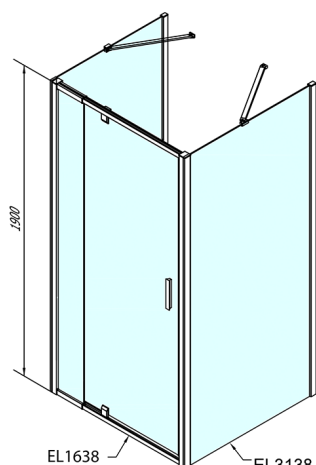

EASY třístěnný sprchový kout 900-1000x1000mm, pivot dveře, L/P varianta, Brick sklo

Objednací kód: EL1738EL3438EL3438

Rozměry

Šířka: 900 mm

Výška: 1900 mm

Hloubka: 1000 mm

Parametry

Záruka: 2 roky

Technický list

EL3138
EL3238
EL3338
EL3438

EL1638
EL1738

	B
EL3138	680-700
EL3238	780-800
EL3338	880-900
EL3438	980-1000

	A	C	D	E
EL1638	775-915	204	120	500
EL1738	895-1035	264	120	560