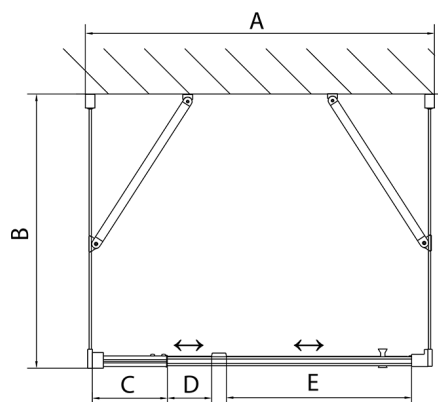

EASY třístěnný sprchový kout 900-1000x1000mm, pivot dveře, L/P varianta, Brick sklo

Objednací kód: EL1738EL3438EL3438

Rozměry

Šířka: 900 mm

Výška: 1900 mm

Hloubka: 1000 mm

Parametry

Záruka: 2 roky

Technický list

EL3138
EL3238
EL3338
EL3438

EL1638
EL1738

	B
EL3138	680-700
EL3238	780-800
EL3338	880-900
EL3438	980-1000

	A	C	D	E
EL1638	775-915	204	120	500
EL1738	895-1035	264	120	560